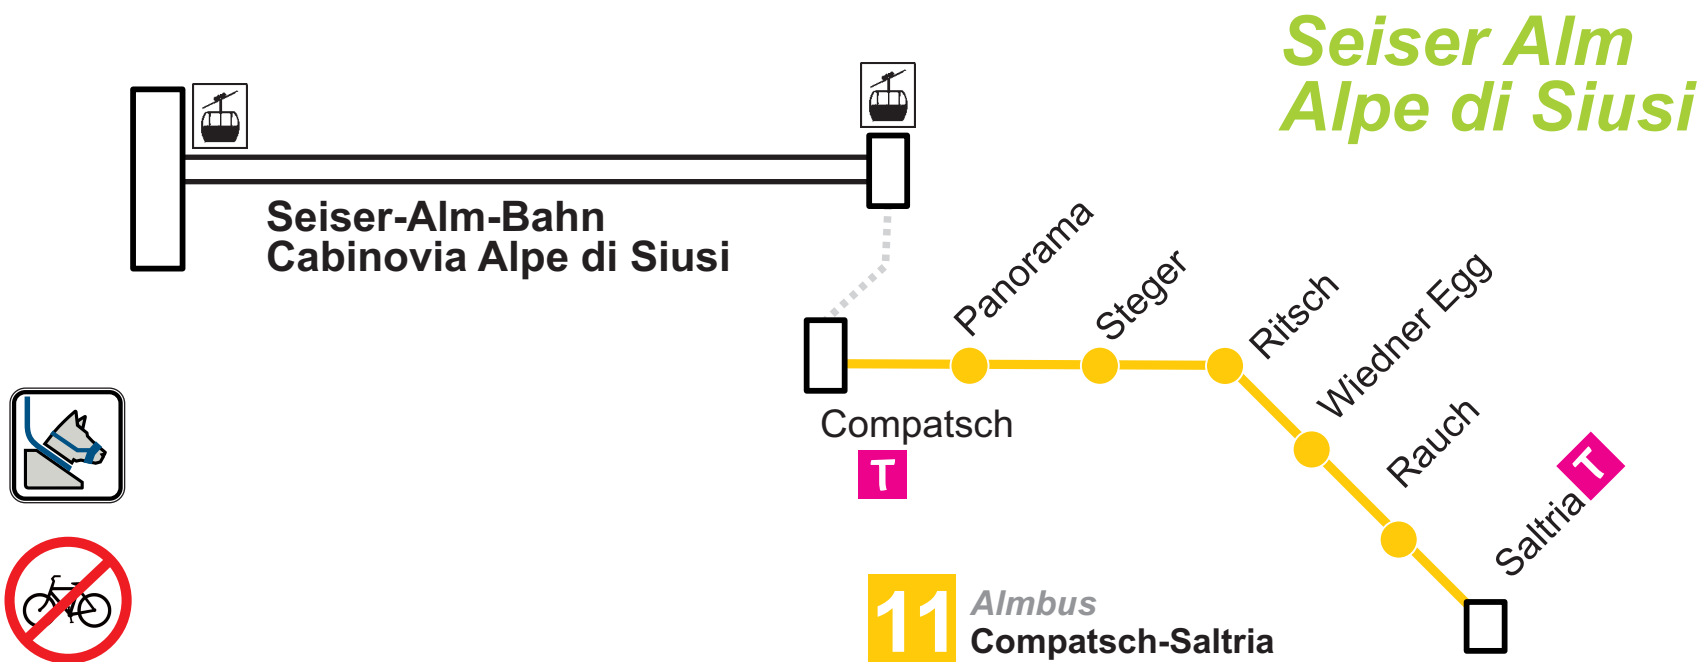

Fahrplan Orario

Silbernagl

LIBUS

Linie - linea

11 Almbus Compatsch > Ritsch > Saltria

11 ALMBUS: Compatsch > Ritsch > Saltria 12.06. > 17.10.2021

Compatsch	8.40	9.20	9.40	10.00	10.20	10.40	11.00	11.20	11.40	12.00	12.35	13.15	13.50	Compatsch
Ritsch	8.45	9.25	9.45	10.05	10.25	10.45	11.05	11.25	11.45	12.05	12.40	13.20	13.55	Ritsch
Saltria	8.55	9.35	9.55	10.15	10.35	10.55	11.15	11.35	11.55	12.15	12.50	13.30	14.05	Saltria

B verkehrt vom 12.06. bis 12.09.2021 / circola dal 12.06 fino al 12/09/2021 verkehrt täglich / circola giornalmente

Linie 11: Almbus (Compatsch - Saltria): Einfache Fahrt 2,50 €. Die Benutzung ist nur in der Combi Card und in der Seiser Alm Card Gold inbegriffen, alle anderen Fahrausweise sind nicht gültig.
 Linie 11: Almbus (Compatsch - Saltria): corsa singola 2,50 €. L'utilizzo gratuito è solo incluso nella Combi Card e Seiser Alm Card Gold, tutti gli altri titoli di viaggio non sono validi.