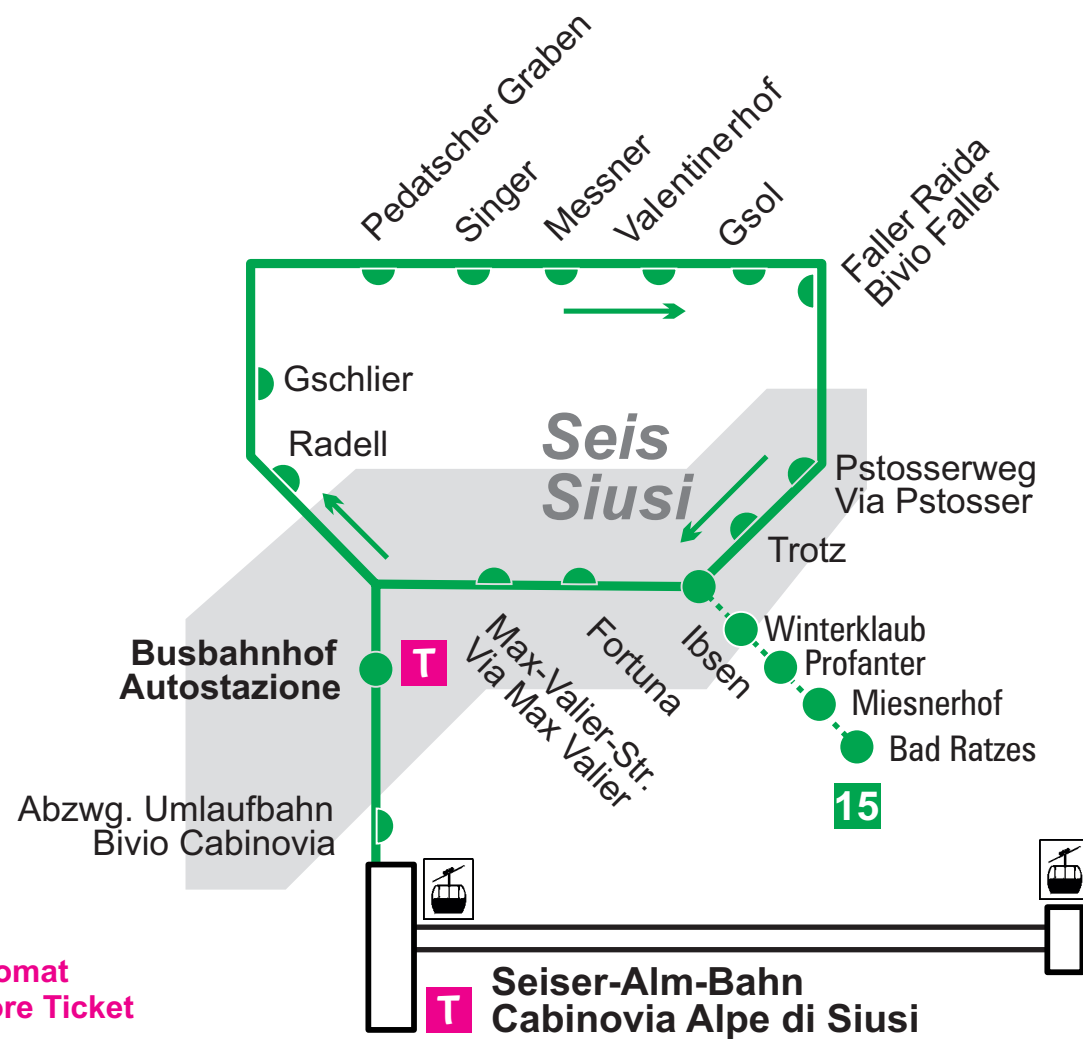

Fahrplan Orario

Silbernagl

LIBUS

Linie - linea

5 St. Valentin > Trotz > Seis > Seiser Alm Bahn
S. Valentino > Trotz > Siusi > Cabinovia Alpe di Siusi

15 Bad Ratzes

T Ticketautomat
Distributore Ticket

5/15

St. Valentin > Trotz > Seis > Seiser-Alm-Bahn (15 Bad Ratzes)

S. Valentino > Trotz > Siusi > Cabinovia Alpe di Siusi (15 Bad Ratzes)

12.06. > 27.09.2020

	5	15	5	15	5	5	15	5	5	5/15	5	15	
Seiser-Alm-Bahn	8.26	8.48	9.15	9.23		9.56	10.18		11.05	12.32	13.05	13.28	Cabinovia Alpe di Siusi
Seis Busbahnhof	8.28	8.50	9.17	9.25		9.58	10.20		11.07	12.34	13.07	13.30	Siusi Autostazione
Valentinerhof	8.33		9.22		9.42	10.03		10.52	11.12	12.39	13.12		Valentinerhof
Faller Reida	8.35		9.24		9.44	10.05		10.54	11.14	12.41	13.14		Bivio Faller
Trotz	8.38		9.27		9.47	10.08		10.57	11.17	12.44	13.17		Trotz
Hotel Bad Ratzes		9.00		9.35			10.30			12.50		13.40	Hotel Bad Ratzes
Ibsen	8.39	9.05	9.28	9.40	9.48	10.09	10.35	10.58	11.18	12.55	13.18	13.45	Ibsen
Seis Busbahnhof	8.42	9.08	9.31	9.43	9.51	10.12	10.38	11.01	11.21	12.58	13.21	13.48	Siusi Autostazione
Seiser-Alm-Bahn	8.44	9.10	9.33	9.45	9.53	10.14	10.40	11.03	11.23	13.00	13.23	13.50	Cabinovia Alpe di Siusi

15 fährt Bad Ratzes / 15 prosegue fino a Bad Ratzes

B verkehrt vom 28.06. bis 13.09.2020 / circola dal 28/06 al 13/09/2020

verkehrt täglich / circola giornalmente