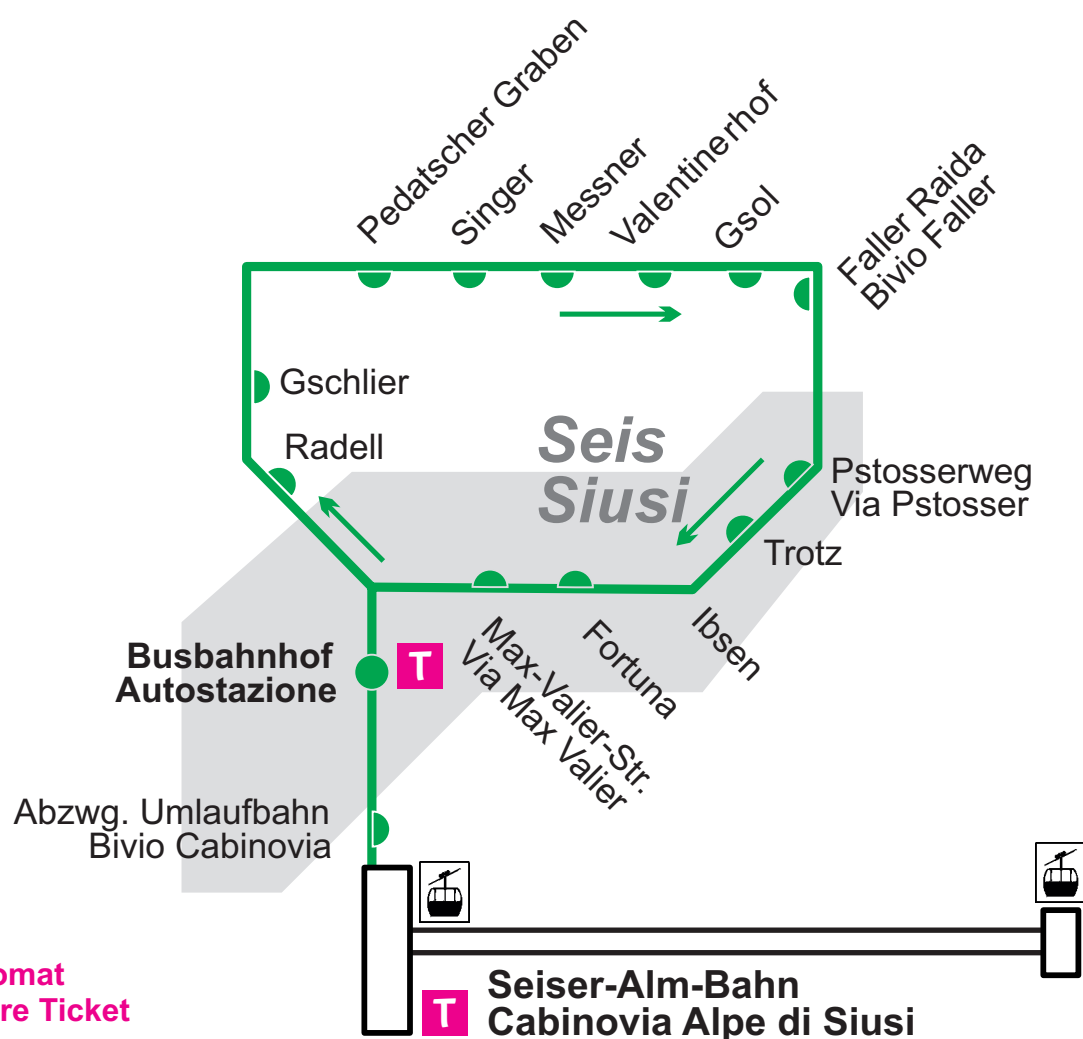

Fahrplan Orario

Silbernagl

LIBUS

Linie - linea

5 St. Valentin > Trotz > Seis > Seiser Alm Bahn
S. Valentino > Trotz > Siusi > Cabinovia Alpe di Siusi

T Ticketautomat
Distributore Ticket

T Seiser-Alm-Bahn
Cabinovia Alpe di Siusi

| | | | | | | | | | | | | |
|-----------------|-------|-------|--|--|--|--|--|--|--|--|--|-------------------------|
| Seiser-Alm-Bahn | 17.00 | 17.50 | | | | | | | | | | Cabinovia Alpe di Siusi |
| Seis Busbahnhof | 17.02 | 17.52 | | | | | | | | | | Siusi Autostazione |
| Valentinerhof | 17.07 | 17.57 | | | | | | | | | | Valentinerhof |
| Faller Reida | 17.09 | 17.59 | | | | | | | | | | Bivio Faller |
| Trotz | 17.12 | 18.02 | | | | | | | | | | Trotz |
| Ibsen | 17.13 | 18.03 | | | | | | | | | | Ibsen |
| Seis Busbahnhof | 17.16 | 18.06 | | | | | | | | | | Siusi Autostazione |
| Seiser-Alm-Bahn | 17.18 | 18.08 | | | | | | | | | | Cabinovia Alpe di Siusi |

verkehrt täglich / circola giornalmente