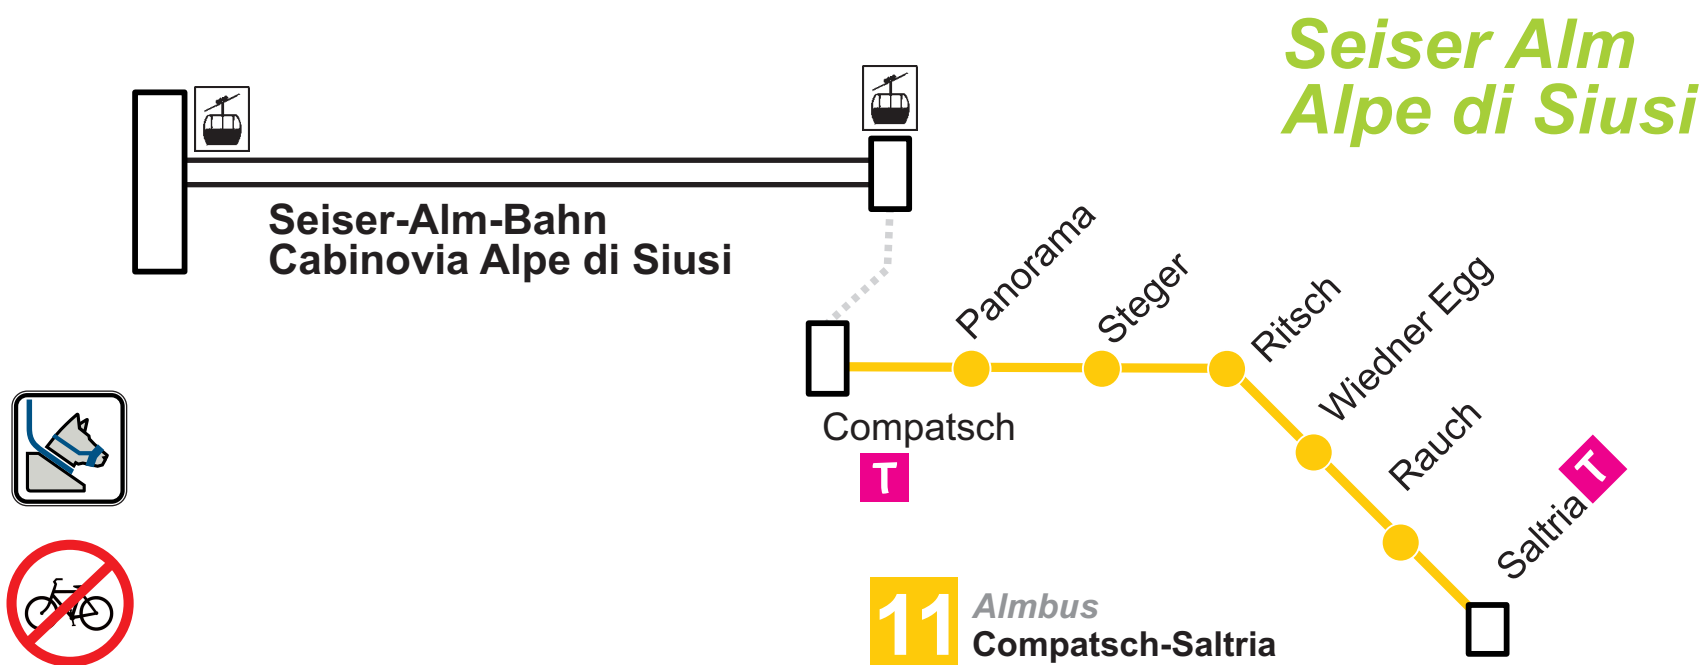

# Fahrplan Orario

Silbernagl

LIBUS

Linie - linea

**11** Almbus Compatsch > Ritsch > Saltria

11

ALMBUS: Compatsch > Ritsch > Saltria

28.06. > 18.10.2020

☐ verkehrt nur bis 13.09.2020 / circola solo fino al 13/09/2020

☐ verkehrt täglich / circola giornalmente

Linie 11: Almbus (Compatsch - Saltria): Einfache Fahrt 2 €. Die Benutzung ist nur in der Combi Card und in der Seiser Alm Card Gold inbegriffen, alle anderen Fahrausweise sind nicht gültig.

Linie 11: Almbus (Compatsch - Saltria): corsa singola 2 €. L'utilizzo gratuito è solo incluso nella Combi Card e Seiser Alm Card Gold, tutti gli altri titoli di viaggio non sono validi.