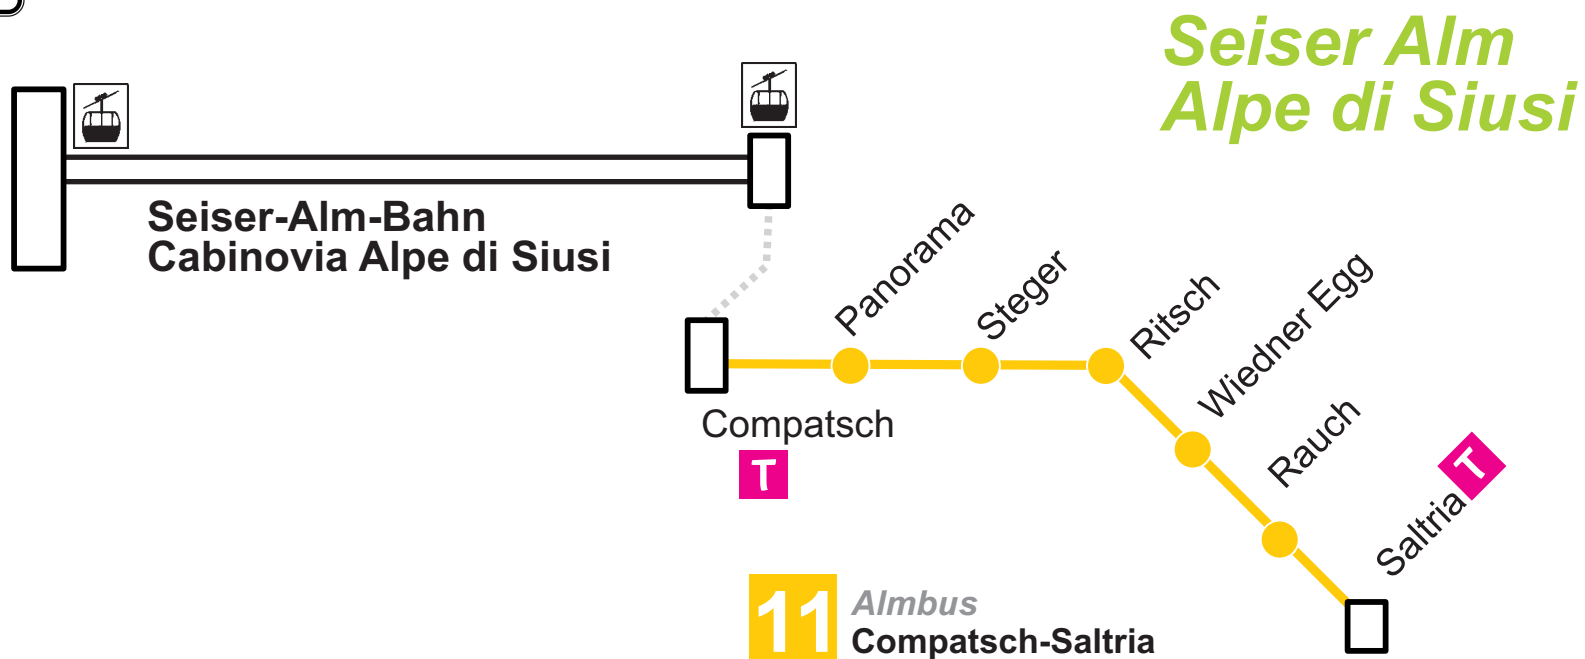

Fahrplan Orario

Silbernagl

LIBUS

Linie - linea

11 Almbus Compatsch > Ritsch > Saltria

11

ALMBUS: Compatsch > Ritsch > Saltria

21.12.2019 > 15.03.2020

11

ALMBUS: Saltria > Ritsch > Compatsch

21.12.2019 > 15.03.2020

Saltria	9.15	9.35	9.55	10.15	10.35	10.55	11.15	11.35	12.20	13.00	13.30	Saltria
Ritsch	9.20	9.40	10.00	10.20	10.40	11.00	11.20	11.40	12.25	13.05	13.35	Ritsch
Compatsch	9.30	9.50	10.10	10.30	10.50	11.10	11.30	11.50	12.35	13.15	13.45	Compatsch