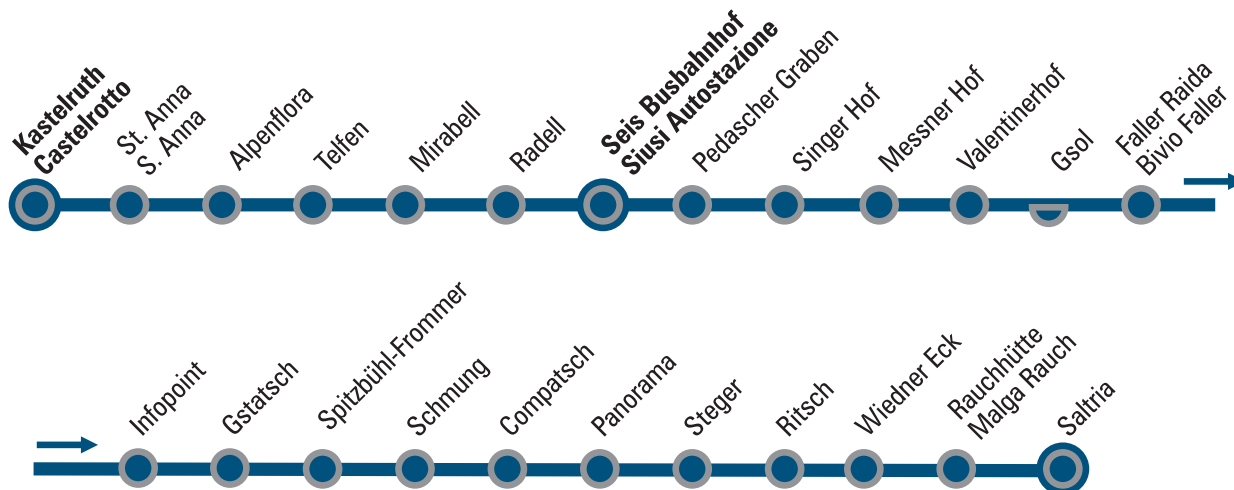

Seiseralm-Seis-Kastelruth

Alpe di Siusi-Siusi-Castelrotto

179

SEISERALM - KASTELRUTH/SEIS (BEI GESCHLOSSENER UMLAUFBAHN)
ALPE DI SIUSI - CASTELROTTO/SIUSI (DURANTE CHIUSURA CABINOVIA)

09.04.2018-17.05.2018

		A										
Saltria	ab	9.45	11.00	15.20	16.45	18.00					p.	Saltria
Ritsch		9.51	11.06	15.26	16.51	18.06						Ritsch
Compatsch		9.55	11.10	15.30	16.55	18.10						Compatsch
Gstatsch		10.01	11.16	15.36	17.01	18.16						Gstatsch
Kastelruth, Busbahnhof		10.17	11.32	16.00	17.17	18.32						Castelrotto, Autostazione
Seis, Busbahnhof	an	10.24	11.39	15.50	17.24	18.39					a.	Siusi, autostazione

AHaltstellen werden in anderer Reihenfolge angefahren

Le fermate vengono effettuate in un altro ordine

Zusätzliche Fahrten an Schultagen vom 11.12. bis zum 15.6.: 6:55 Saltria - Seis - Kastelruth, 14:00 (Mo, Mi, Do, Fr) und 16:45 (Di, Do) Saltria - Seis
Ulteriori corse nei giorni scolastici dal 11.12 fino al 15.6.: 6:55 Saltria - Siusi - Castelrotto, 14:00 (lu, me, gi, ve) e 16:45 (ma, gi) Saltria - Siusi

179

SEIS/KASTELRUTH - SEISERALM (BEI GESCHLOSSENER UMLAUFBAHN)
SIUSI/CASTELROTTO - ALPE DI SIUSI (DURANTE CHIUSURA CABINOVIA)

09.04.2018-17.05.2018

		A				A						
Seis, Busbahnhof	ab	9.00	10.24	14.30	15.50	17.24					p.	Siusi, autostazione
Kastelruth, Busbahnhof		9.08	10.17	14.38	16.00	17.17						Castelrotto, Autostazione
Gstatsch		9.22	10.37	14.52	16.14	17.37						Gstatsch
Compatsch		9.28	10.43	14.58	16.20	17.43						Compatsch
Ritsch		9.32	10.47	15.02	16.24	17.47						Ritsch
Saltria	an	9.38	10.53	15.08	16.30	17.53					a.	Saltria

AHaltstellen werden in anderer Reihenfolge angefahren

Le fermate vengono effettuate in un altro ordine

Silbernagl

LIBUS

AUTONOME PROVINZ BOZEN - SÜDTIROL
Landesmobilitätsagentur

VERKEHRSVERBUND
SÜDTIROL
TRASPORTO INTEGRATO
ALTO ADIGE
TRASPORTO INTEGRATO
SÜDTIROL

Info 840 000 471
MOBILITÀ | MOBILITÀ | MOBILITÀ

www.suedtirolmobil.info
www.mobilitaaltoadige.info
www.suedtirolmubilita.info