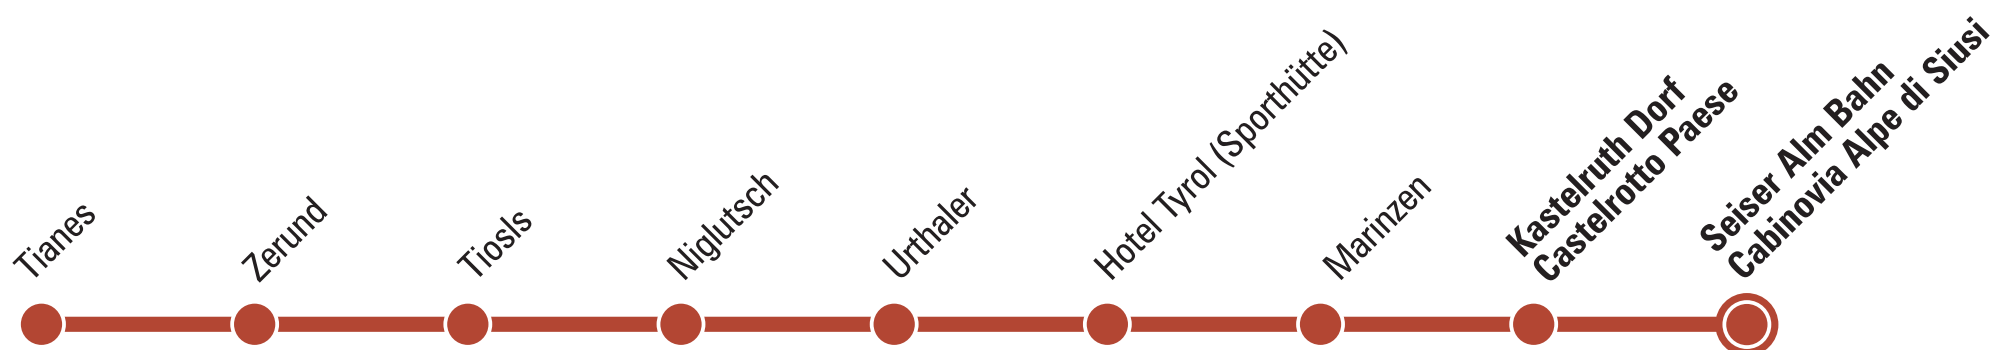

Skibus

Silbernagl

LIBUS

Linie - linea

6 Tianes > Tiosls > Kastelruth > Seiser Alm Bahn
Tianes > Tiosls > Castelrotto > Cabinovia Alpe di Siusi

6

Tianes > Tiosls > Kastelruth > Seiser Alm Bahn

Tianes > Tiosls > Castelrotto > Cabinovia Alpe di Siusi

22.12.2018 -17.03.2019

| | | | | | | | | | | | | |
|-----------------|------|------|------|-------|-------|-------|-------|-------|-------|--|--|-------------------------|
| Tianes | 8.10 | 8.55 | 9.40 | 10.25 | 11.10 | 14.50 | 15.35 | 16.20 | 17.05 | | | Tianes |
| Zerund | 8.13 | 8.58 | 9.43 | 10.28 | 11.13 | 14.53 | 15.38 | 16.23 | 17.08 | | | Zerund |
| Tiosls | 8.15 | 9.00 | 9.45 | 10.30 | 11.15 | 14.55 | 15.40 | 16.25 | 17.10 | | | Tiosls |
| Urthaler | 8.16 | 9.01 | 9.46 | 10.31 | 11.16 | 14.56 | 15.41 | 16.26 | 17.11 | | | Urthaler |
| Hotel Tyrol | 8.17 | 9.02 | 9.47 | 10.32 | 11.17 | 14.57 | 15.42 | 16.27 | 17.12 | | | Hotel Tyrol |
| Marinzen | 8.18 | 9.03 | 9.48 | 10.33 | 11.18 | 14.58 | 15.43 | 16.28 | 17.13 | | | Marinzen |
| Kastelruth Dorf | 8.20 | 9.05 | 9.50 | 10.35 | 11.20 | 15.00 | 15.45 | 16.30 | 17.15 | | | Castelrotto paese |
| Seiser Alm Bahn | 8.29 | 9.14 | 9.59 | 10.44 | 11.29 | 15.09 | 15.54 | 16.39 | 17.24 | | | Cabinovia Alpe di Siusi |

verkehrt täglich / circola giornalmente