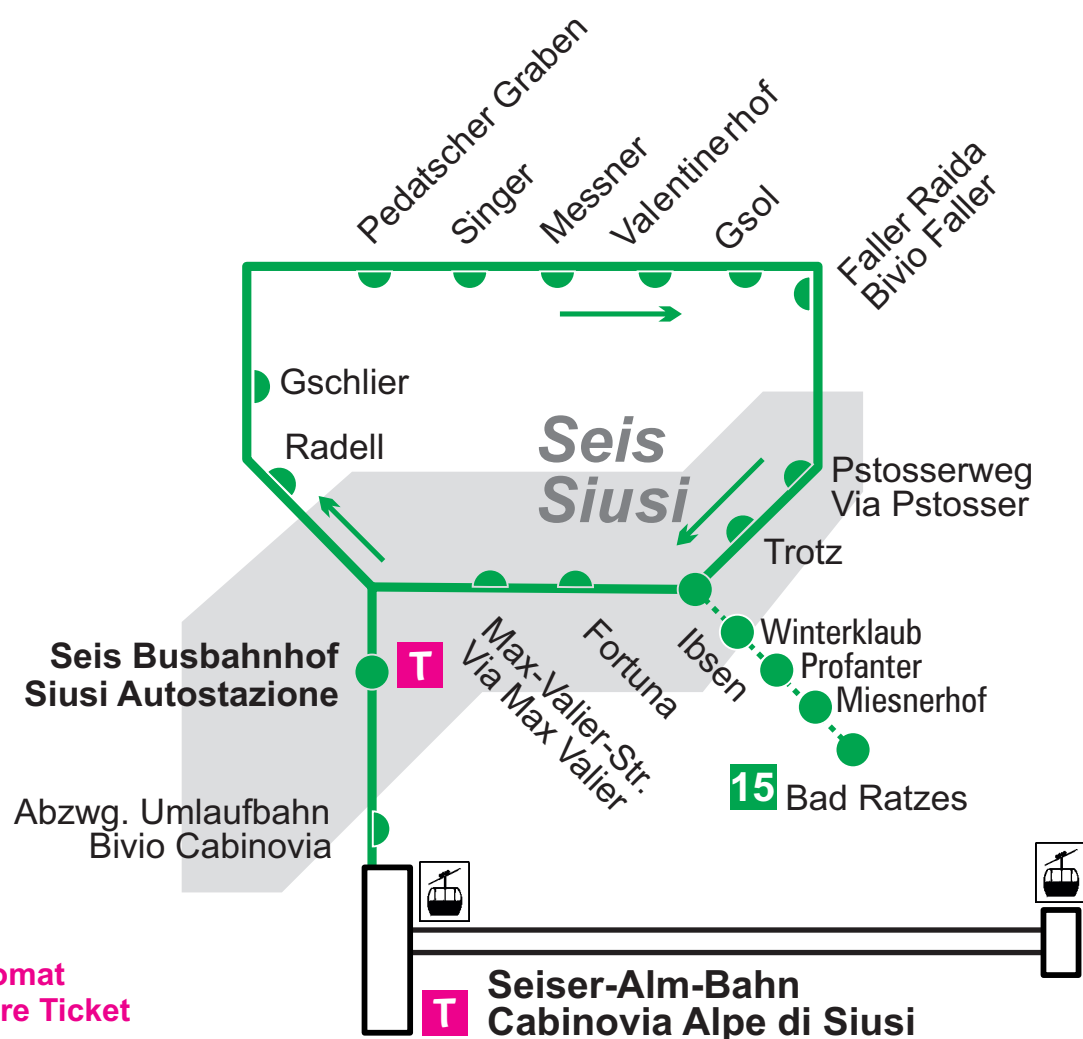

# Fahrplan Orario

Silbernagl

LIBUS

Linie - linea

**5** St. Valentin > Trotz > Seis > Seiser Alm Bahn  
S. Valentino > Trotz > Siusi > Cabinovia Alpe di Siusi

**15** Bad Ratzes

**T** Ticketautomat  
Distributore Ticket

**5/15**

St. Valentin > Trotz > Seis > Seiser Alm Bahn  
S. Valentino > Trotz > Siusi > Cabinovia Alpe di Siusi

22.12.2018 -23.03.2019

	15			15			15			5+15			
Seiser Alm Bahn	8.18	8.45	8.48		9.30	9.33		10.15	10.18	10.40	11.05	11.50	Cabinovia Alpe di Siusi
Seis Busbahnhof	8.20	8.47	8.50		9.32	9.35		10.17	10.20	10.42	11.07	11.52	Siusi Autostazione
Valentinerhof	8.25	8.52		9.13	9.37		9.56	10.22		10.47	11.12	11.57	Valentinerhof
Faller Reida	8.27	8.54		9.15	9.39		9.58	10.24		10.49	11.14	11.59	Bivio Faller
Trotz	8.30	8.57		9.18	9.42		10.01	10.27		10.52	11.17	12.02	Trotz
Hotel Bad Ratzes			9.00			9.45			10.30			12.07	Hotel Bad Ratzes
Ibsen	8.31	8.58	9.05	9.19	9.43	9.50	10.02	10.28	10.35	10.53	11.18	12.12	Ibsen
Seis Busbahnhof	8.34	9.01	9.08	9.22	9.46	9.53	10.05	10.31	10.38	10.56	11.21	12.15	Siusi Autostazione
Seiser Alm Bahn	8.36	9.03	9.10	9.24	9.48	9.55	10.07	10.33	10.40	10.58	11.23	12.17	Cabinovia Alpe di Siusi

verkehrt täglich / circola giornalmente