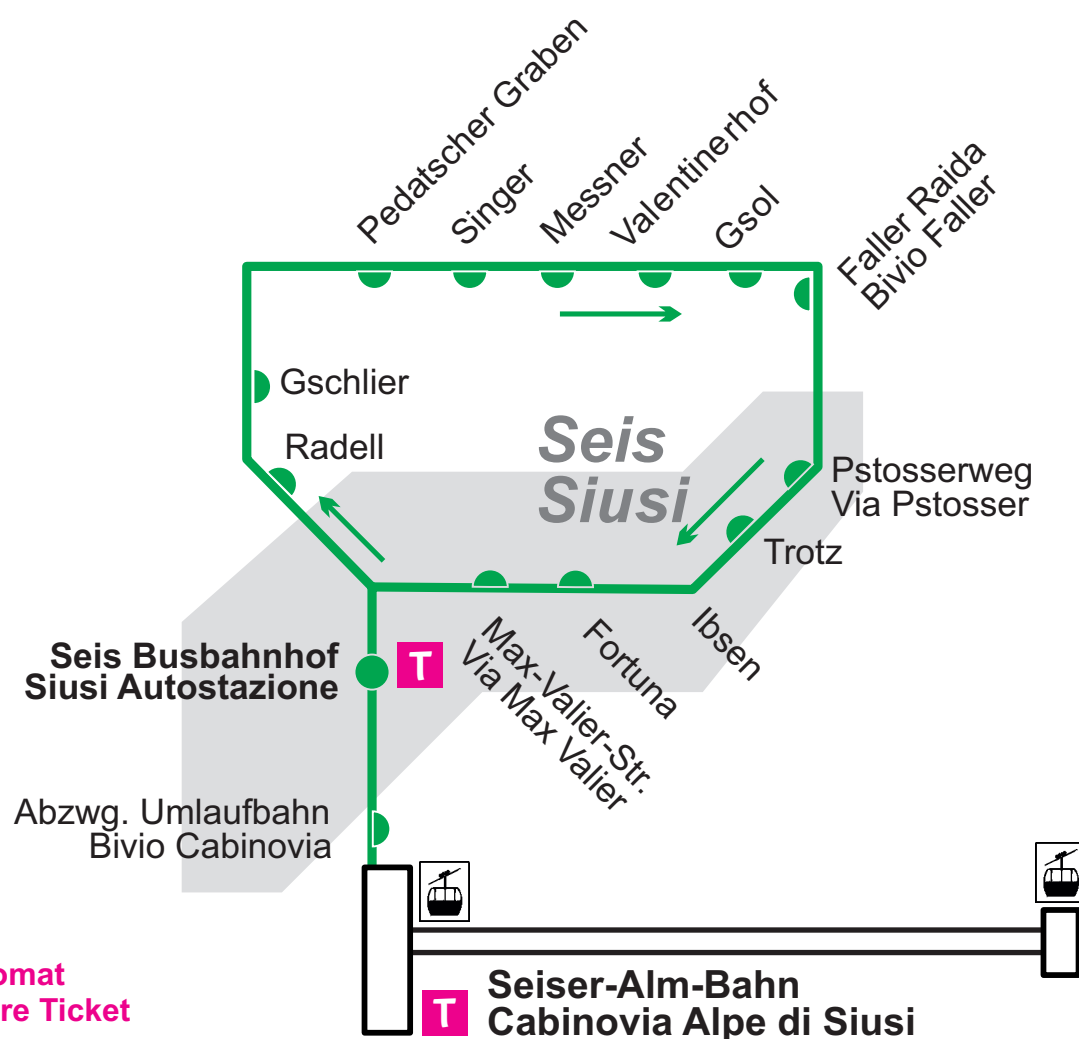

# Fahrplan Orario

Silbernagl

LIBUS

Linie - linea

**5** St. Valentin > Trotz > Seis > Seiser Alm Bahn  
S. Valentino > Trotz > Siusi > Cabinovia Alpe di Siusi

**5**

St. Valentin > Trotz > Seis > Seiser Alm Bahn  
S. Valentino > Trotz > Siusi > Cabinovia Alpe di Siusi

06.12.2018 - 21.12.2018  
24.03.2019 - 07.04.2019

Seiser Alm Bahn	8.20	9.05	9.50	10.30	11.05	12.45	14.20	15.20	16.20	17.20	18.00	Cabinovia Alpe di Siusi
Seis Busbahnhof	8.22	9.07	9.52	10.32	11.07	12.47	14.22	15.22	16.22	17.22	18.02	Siusi Autostazione
Valentinerhof	8.27	9.12	9.57	10.37	11.12	12.52	14.27	15.27	16.27	17.27	18.07	Valentinerhof
Faller Reida	8.29	9.14	9.59	10.39	11.14	12.54	14.29	15.29	16.29	17.29	18.09	Bivio Faller
Trotz	8.32	9.17	10.02	10.42	11.17	12.57	14.32	15.32	16.32	17.32	18.12	Trotz
Ibsen	8.33	9.18	10.03	10.43	11.18	12.58	14.33	15.33	16.33	17.33	18.13	Ibsen
Seis Busbahnhof	8.36	9.21	10.06	10.46	11.21	13.01	14.36	15.36	16.36	17.36	18.16	Siusi Autostazione
Seiser Alm Bahn	8.38	9.23	10.08	10.48	11.23	13.03	14.38	15.38	16.38	17.38		Cabinovia Alpe di Siusi

verkehrt täglich / circola giornalmente