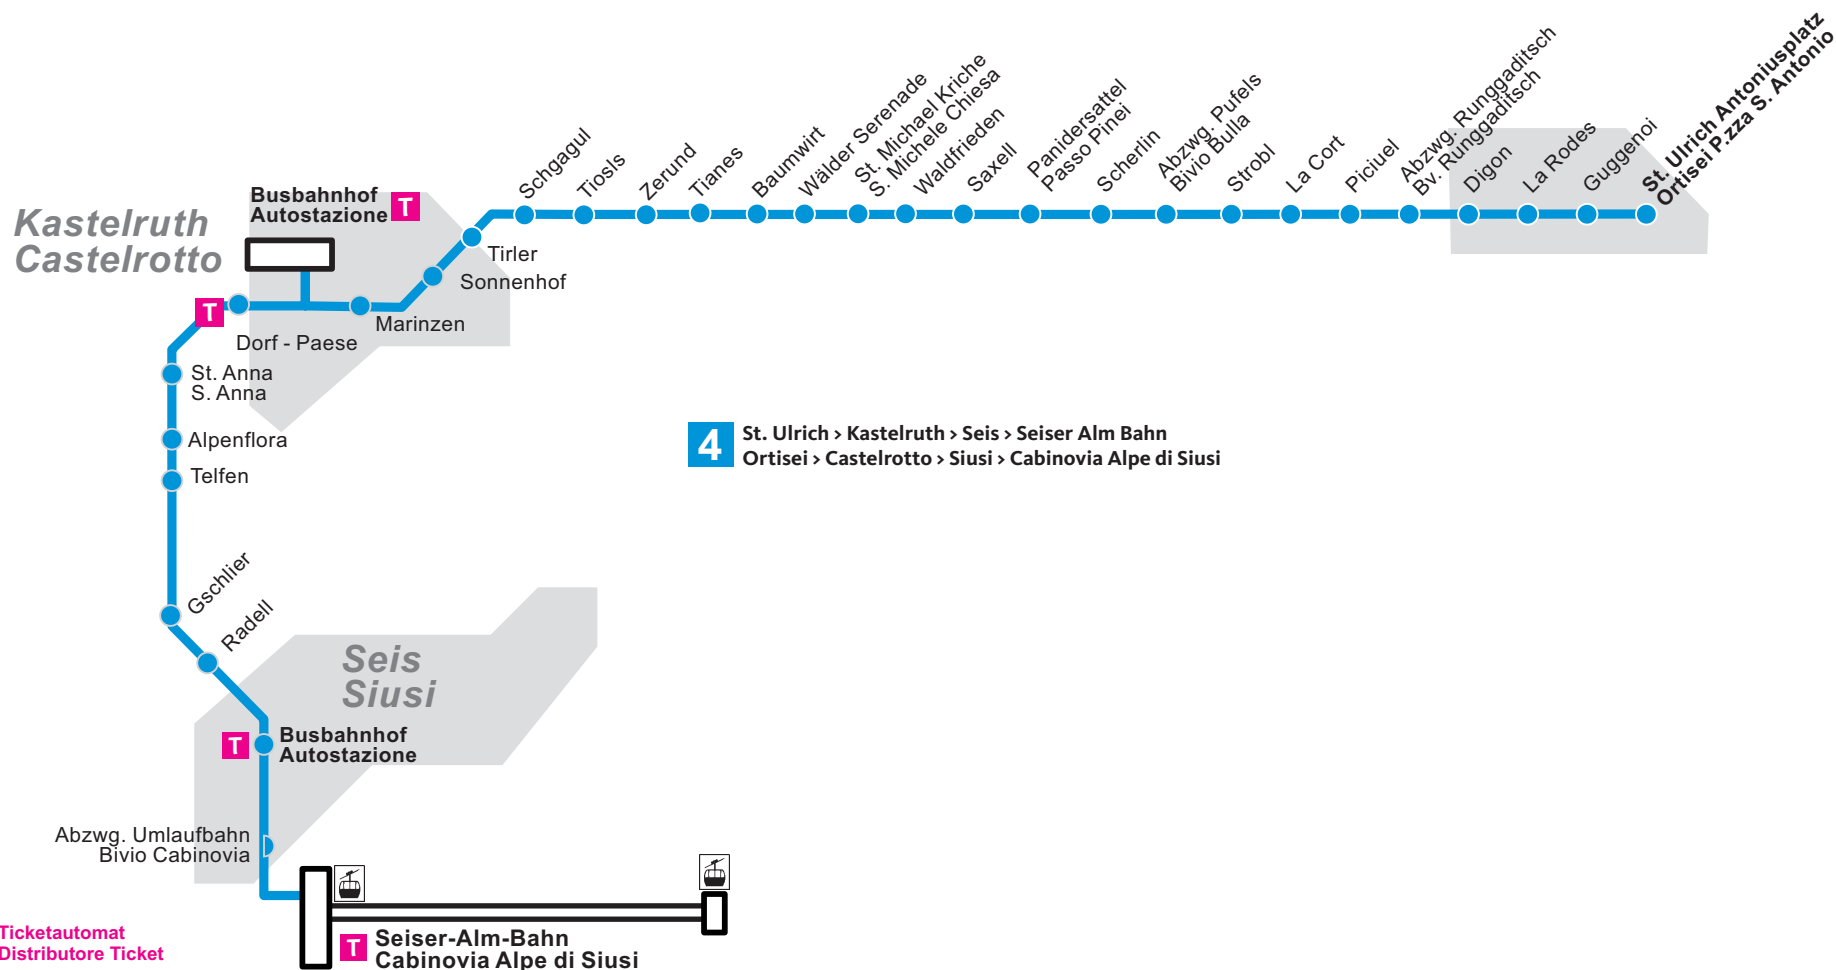

Fahrplan Orario

Silbernagl

LIBUS

Linie - linea

4 St. Ulrich > Kastelruth > Seis > Seiser Alm Bahn
Ortisei > Castelrotto > Siusi > Cabinovia Alpe di Siusi

4 St. Ulrich > Kastelruth > Seis > Seiser Alm Bahn
Ortisei > Castelrotto > Siusi > Cabinovia Alpe di Siusi

T Ticketautomat
Distributore Ticket

T Seiser-Alm-Bahn
Cabinovia Alpe di Siusi

4

St. Ulrich > Panidersattel > Kastelruth > Seis > Seiser Alm Bahn
Ortisei > Passo Pinei > Castelrotto > Siusi > Cabinovia Alpe di Siusi

22.12.2018 -07.04.2019

Seiser Alm Bahn	7.55	9.10	10.35	13.50	15.00	16.15	17.15				Cabinovia Alpe di Siusi
Seis Busbahnhof	7.57	9.12	10.37	13.52	15.02	16.17	17.17				Siusi Autostazione
Kastelruth Busbahnhof	8.05	9.20	10.45	14.00	15.10	16.25	17.25				Castelrotto Autostazione
Baumwirt	8.09	9.24	10.49	14.04	15.14	16.29	17.29				Baumwirt
St. Michael	8.11	9.26	10.51	14.06	15.16	16.31	17.31				S. Michele
Panidersattel	8.14	9.29	10.54	14.09	15.19	16.34	17.34				Passo Pinei
Abzweigung Pufels	8.15	9.30	10.55	14.10	15.20	16.35					Bivio Bulla
Piciuel	8.18	9.33	10.58	14.13	15.23	16.38					Piciuel
La Rodes	8.22	9.37	11.02	14.17	15.27	16.42					La Rodes
St. Ulrich Antoniusplatz	8.25	9.40	11.05	14.20	15.30	16.45					Ortisei Piazza S. Antonio

St. Ulrich Antoniusplatz	8.30		9.45	11.10	14.25	15.35	16.50				Ortisei Piazza S. Antonio
La Rodes	8.34		9.49	11.14	14.29	15.39	16.54				La Rodes
Piciuel	8.38		9.53	11.18	14.33	15.43	16.58				Piciuel
Abzweigung Pufels	8.41		9.56	11.21	14.36	15.46	17.01				Bivio Bulla
Panidersattel	8.42	9.12	9.57	11.22	14.37	15.47	17.02				Passo Pinei
St. Michael	8.45	9.15	10.00	11.25	14.40	15.50	17.05				S. Michele
Baumwirt	8.47	9.17	10.02	11.27	14.42	15.52	17.07				Baumwirt
Kastelruth Busbahnhof	8.51	9.21	10.06	11.31	14.46	15.56	17.11				Castelrotto Autostazione
Seis Busbahnhof	8.59		10.14	11.39	14.54	16.04	17.19				Siusi Autostazione
Seiser Alm Bahn	9.02	9.32	10.17	11.42	14.57	16.07	17.22				Cabinovia Alpe di Siusi