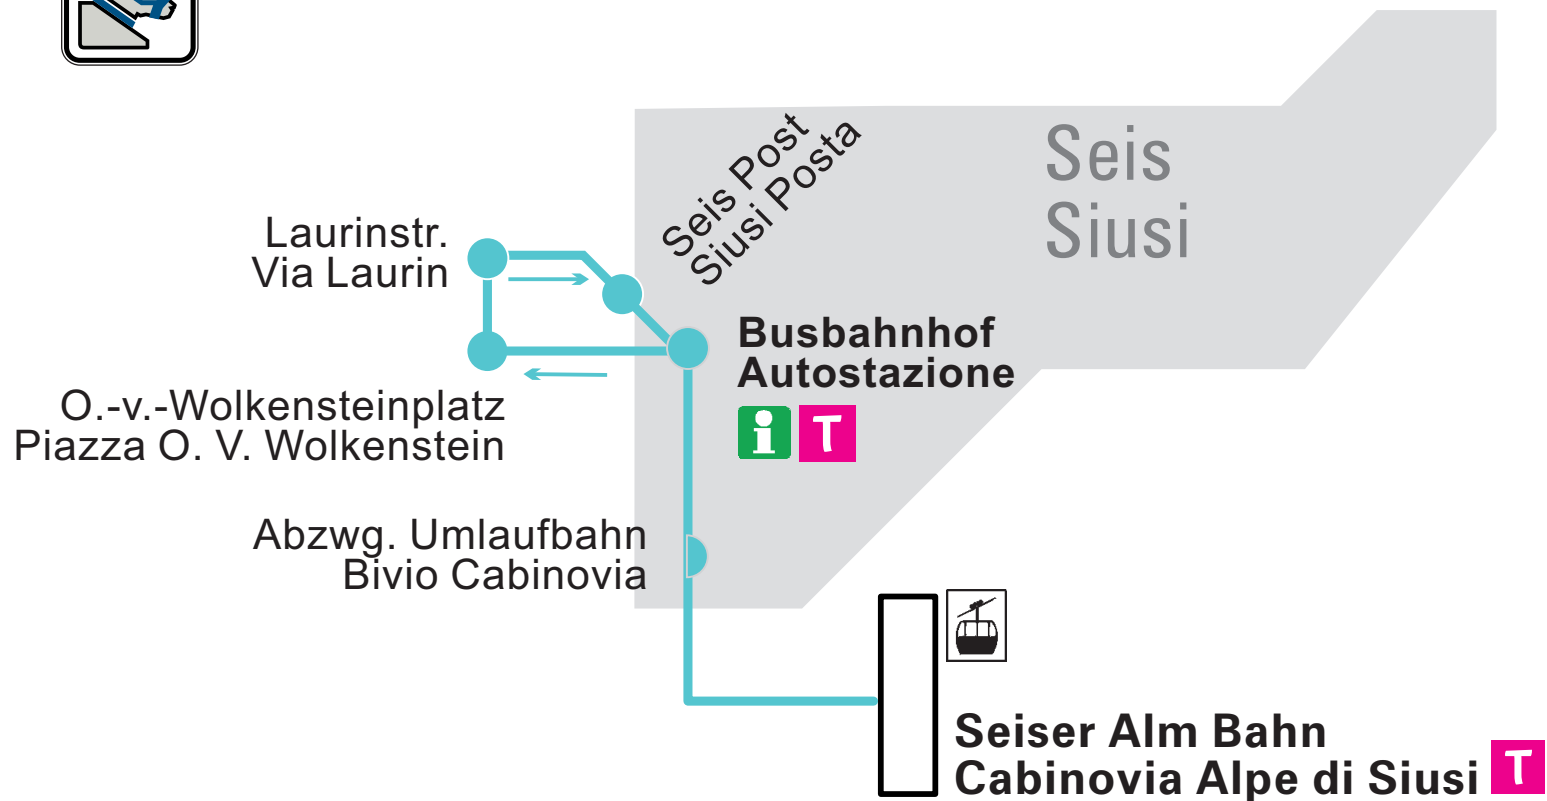

Winterfahrplan Orario invernale

Silbernagl

LIBUS

Linie - linea

1 Seis am Schlern Zentrum > Seiser Alm Bahn
Siusi allo Sciliar Centro > Cabinovia Alpe di Siusi

T Ticketautomat
Distributore Ticket

1

Seis am Schlern Zentrum > Seiser Alm Bahn
Siusi allo Sciliar Centro > Cabinovia Alpe di Siusi

22.12.2018 -23.03.2019

Seiser Alm Bahn	8.30	8.45	9.00	9.15	9.30	9.45	10.00	10.15	10.30	10.45	11.00	11.30	13.20	14.00	Cabinovia Alpe di Siusi
O.-v.-Wolkensteinplatz	8.32	8.47	9.02	9.17	9.32	9.47	10.02	10.17	10.32	10.47	11.02	11.32	13.22	14.02	P.zza O.v. Wolkenstein
Laurinstr.	8.33	8.48	9.03	9.18	9.33	9.48	10.03	10.18	10.33	10.48	11.03	11.33	13.23	14.03	Via Laurin
Post	8.34	8.49	9.04	9.19	9.34	9.49	10.04	10.19	10.34	10.49	11.04	11.34	13.24	14.04	Posta
Seis Busbahnhof	8.36	8.51	9.06	9.21	9.36	9.51	10.06	10.21	10.36	10.51	11.06	11.36	13.26	14.06	Siusi Autostazione
Seiser Alm Bahn	8.39	8.54	9.09	9.24	9.39	9.54	10.09	10.24	10.39	10.54	11.09	11.39	13.29	14.09	Cabinovia Alpe di Siusi

Seiser Alm Bahn	14.40	15.00	15.15	15.30	15.45	16.00	16.15	16.30	16.45	17.00	17.20	17.40	18.00		Cabinovia Alpe di Siusi
O.-v.-Wolkensteinplatz	14.42	15.02	15.17	15.32	15.47	16.02	16.17	16.32	16.47	17.02	17.22	17.42	18.02		P.zza O.v. Wolkenstein
Laurinstr.	14.43	15.03	15.18	15.33	15.48	16.03	16.18	16.33	16.48	17.03	17.23	17.43	18.03		Via Laurin
Post	14.44	15.04	15.19	15.34	15.49	16.04	16.19	16.34	16.49	17.04	17.24	17.44	18.04		Posta
Seis Busbahnhof	14.46	15.06	15.21	15.36	15.51	16.06	16.21	16.36	16.51	17.06	17.26	17.46	18.06		Siusi Autostazione
Seiser Alm Bahn	14.49	15.09	15.24	15.39	15.54	16.09	16.24	16.39	16.54	17.09	17.29	17.49			Cabinovia Alpe di Siusi

verkehrt täglich/circola giornalmente