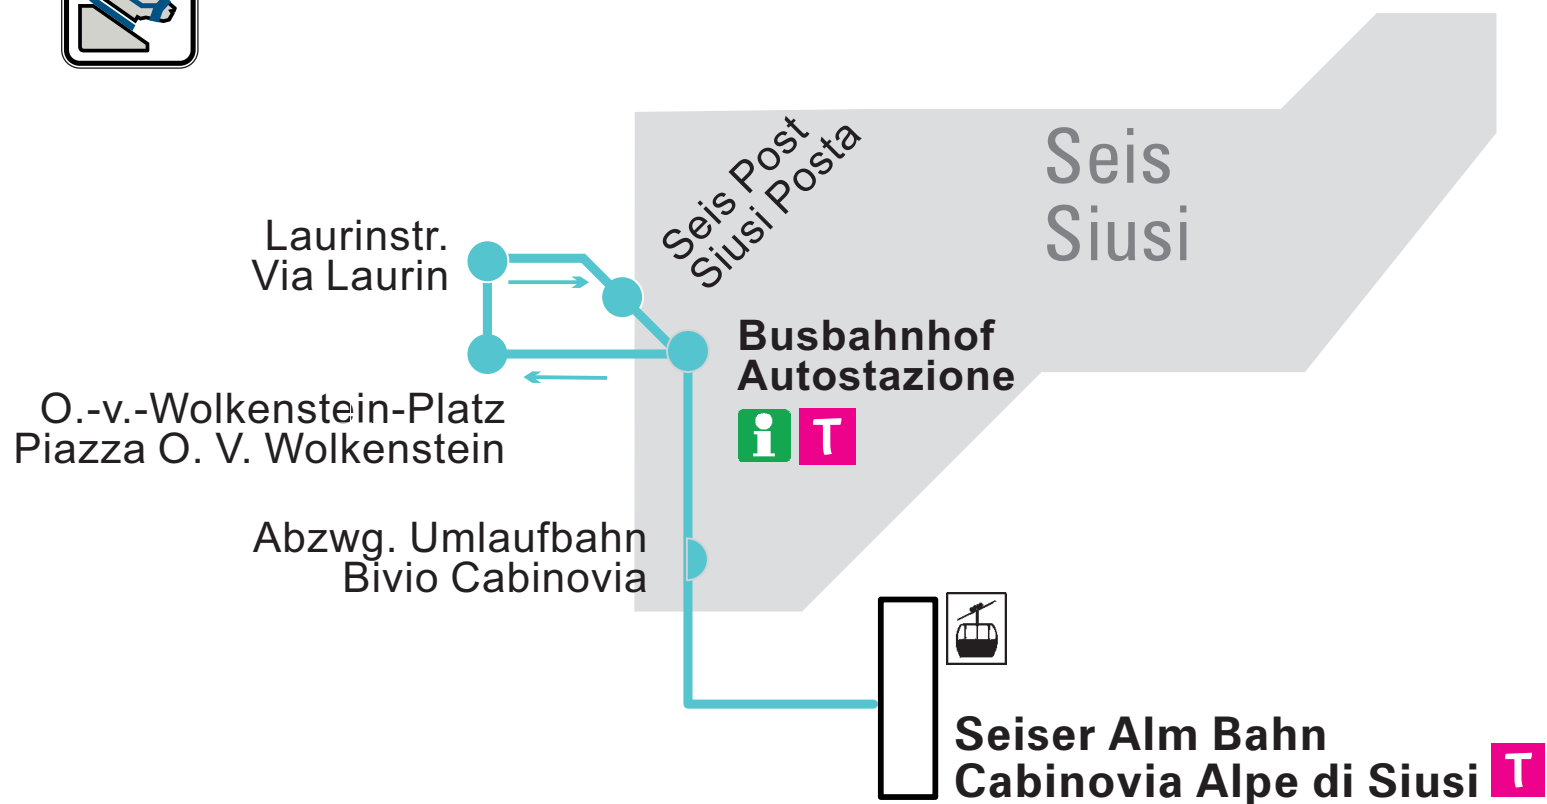

Winterfahrplan Orario invernale

Silbernagl

LIBUS

Linie - linea

1 Seis am Schlern Zentrum > Seiser Alm Bahn
Siusi allo Sciliar Centro > Cabinovia Alpe di Siusi

T Ticketautomat
Distributore Ticket

1

Seis am Schlern Zentrum > Seiser Alm Bahn
Siusi allo Sciliar Centro > Cabinovia Alpe di Siusi

06.12.2018 -21.12.2018
24.03.2019 -07.04.2019

Seiser Alm Bahn	8.50	9.30	10.10	10.50		14.10	15.10	16.10	17.10	17.50		Cabinovia Alpe di Siusi
O.-v.-Wolkensteinplatz	8.52	9.32	10.12	10.52		14.12	15.12	16.12	17.12	17.52		P.zza O.v. Wolkenstein
Laurinstr.	8.53	9.33	10.13	10.53		14.13	15.13	16.13	17.13	17.53		Via Laurin
Post	8.54	9.34	10.14	10.54		14.14	15.14	16.14	17.14	17.54		Posta
Seis Busbahnhof	8.56	9.36	10.16	10.56		14.16	15.16	16.16	17.16	17.56		Siusi Autostazione
Seiser Alm Bahn	8.59	9.39	10.19	10.59		14.19	15.19	16.19	17.19	17.59		Cabinovia Alpe di Siusi

verkehrt täglich/circola giornalmente