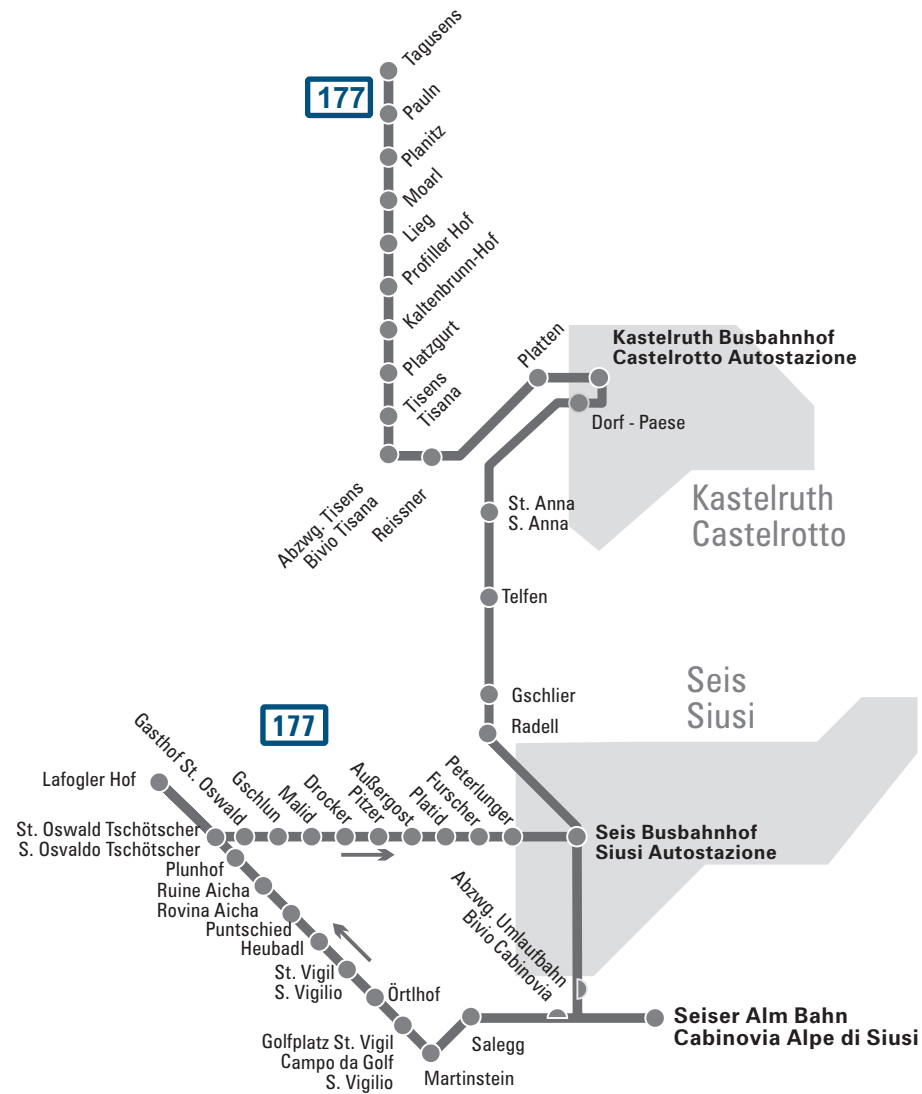

# Tagusens-Kastelruth-Seis-St. Oswald Tagusa-Castelrotto-Siusi-S. Oswaldo

## 177 TAGUSENS - TISENS - KASTELRUTH - SEIS - ST. VIGIL - ST. OSWALD TAGUSA - TISANA - CASTELROTTO - SIUSI - S. VIGILIO - S. OSVALDO

17.06.2018-08.12.2018

	X	S	23							16						
Tagusens	ab		7.20	8.30	9.50	11.10	12.30	13.15	13.50	15.23					p.	Tagusa
Tisens			7.28	8.38	9.58	11.18	12.38	13.23	13.58	15.31						Tisana
Kastelruth, Busbahnhof			7.35	8.45	10.05	11.25	12.45	13.30	14.05	15.38	16.25	16.58	18.18			Castelrotto, Autostazione
Seis, Busbahnhof			7.00	8.53	10.13	11.33	12.53	13.38	14.13	15.46	16.33	17.06	18.26			Siusi, autostazione
Seiser Alm Bahn		A		8.55	10.15	11.35	12.55		14.15	15.48		17.08	18.28		A	Cabinovia Alpe di Siusi
St. Vigil			7.08	9.03	10.23	11.43	13.03	13.48	14.23	15.56	16.43	17.16	18.36			S. Vigilio
St. Oswald, Tschötscher			7.14	9.09	10.29	11.49	13.09	13.54	14.29	16.02	16.49	17.22	18.42			S. Oswaldo, Tschötscher
Lafoglerhof	an		7.15	9.10	10.30	11.50	13.10	13.55	14.30	16.03	16.50	17.23	18.43		a.	Maso Lafogler

## 177 ST. VIGIL - ST. OSWALD - SEIS - KASTELRUTH - TISENS - TAGUSENS S. VIGILIO - S. OSVALDO - SIUSI - CASTELROTTO - TISANA - TAGUSA

17.06.2018-08.12.2018

	S	X	23				23			16					
St. Vigil	ab		7.08	9.03	10.23	11.43	13.03	13.48	14.23	15.56	16.43	17.16	18.36	p.	S. Vigilio
St. Oswald, Tschötscher			7.14	9.09	10.29	11.49	13.09	13.54	14.29	16.02	16.49	17.22	18.42		S. Oswaldo, Tschötscher
Lafoglerhof			7.15	9.10	10.30	11.50	13.10	13.55	14.30	16.03	16.50	17.23	18.43		Maso Lafogler
Seis, Busbahnhof			7.27	9.22	10.42	12.02	13.22	14.07	14.42	16.15	17.02	17.35	18.55		Siusi, autostazione
Seiser Alm Bahn		A		9.24	10.44	12.04	13.24		14.44	16.17		17.37		A	Cabinovia Alpe di Siusi
Kastelruth, Busbahnhof			7.05	7.35	8.14	9.32	10.52	12.12	13.00	13.32	14.52	16.25	17.45		Castelrotto, Autostazione
Tisens			7.11	8.20	9.38	10.58	12.18	13.06	13.38	14.58	16.31	17.51			Tisana
Tagusens	an		7.19	8.28	9.46	11.06	12.26	13.14	13.46	15.06	16.39	17.59		a.	Tagusa