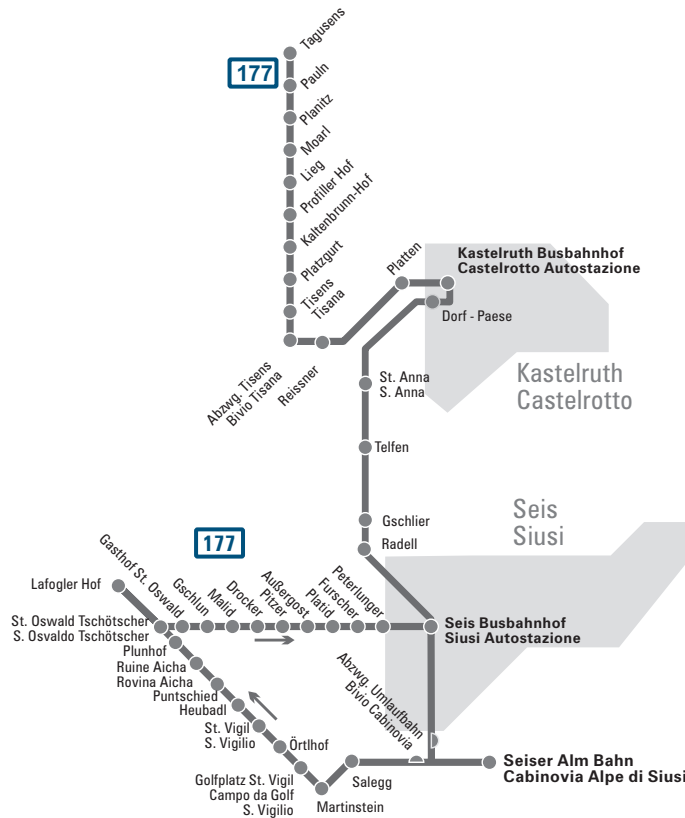

Tagusens-Kastelruth-Seis-St. Oswald Tagusa-Castelrotto-Siusi-S. Oswaldo

177 TAGUSENS - TISENS - KASTELRUTH - SEIS - ST. VIGIL - ST. OSWALD TAGUSA - TISANA - CASTELROTTO - SIUSI - S. VIGILIO - S. OSVALDO

10.12.2017-16.06.2018

	X	S		13	21										
Tagusens ab			7.20	8.43	10.00	11.30	13.05	13.30	14.30	15.50	16.15	17.20		p.	Tagusa
Tisens			7.28	8.51	10.08	11.38	13.13	13.38	14.38	15.58	16.23	17.28			Tisana
Kastelruth, Busbahnhof			7.35	8.58	10.15	11.45	13.20	13.45	14.45	16.05	16.30	17.35	18.05		Castelrotto, Autostazione
Seis, Busbahnhof			7.00	9.06	10.23	11.53	13.28		14.53	16.13		18.13		Siusi, autostazione	
Seiser Alm Bahn	A			9.08	10.25	11.55	13.30		14.55	16.15		18.15		A	Cabinovia Alpe di Siusi
St. Vigil			7.08	9.16	10.33	12.03	13.38		15.03	16.23		18.23			S. Vigilio
St. Oswald, Tschötscher			7.14	9.22	10.39	12.09	13.44		15.09	16.29		18.29			S. Oswaldo, Tschötscher
Lafoglerhof an			7.15	9.23	10.40	12.10	13.45		15.10	16.30		18.30		a.	Maso Lafogler

177 ST. VIGIL - ST. OSWALD - SEIS - KASTELRUTH - TISENS - TAGUSENS S. VIGILIO - S. OSVALDO - SIUSI - CASTELROTTO - TISANA - TAGUSA

10.12.2017-16.06.2018

	S	X		13	21										
St. Vigil ab			7.08	9.16	10.33	12.03	13.38	15.03	16.23	18.23		p.	S. Vigilio		
St. Oswald, Tschötscher			7.14	9.22	10.39	12.09	13.44	15.09	16.29	18.29			S. Oswaldo, Tschötscher		
Lafoglerhof			7.15	9.23	10.40	12.10	13.45	15.10	16.30	18.30			Maso Lafogler		
Seis, Busbahnhof			7.27	9.35	10.52	12.22	13.57	15.22	16.42	18.42			Siusi, autostazione		
Seiser Alm Bahn	A			9.37	10.54	12.24	13.59	15.24	16.44			A	Cabinovia Alpe di Siusi		
Kastelruth, Busbahnhof an			7.35	9.45	11.02	12.32	14.07	15.32	16.52			a.	Castelrotto, Autostazione		
Kastelruth, Busbahnhof ab			7.05	8.28	9.45	11.15	12.50	13.15	14.15	15.32	16.00	17.05	p.	Castelrotto, Autostazione	
Tisens			7.11	8.34	9.51	11.21	12.56	13.21	14.21	15.38	16.06	17.11		Tisana	
Tagusens an			7.19	8.42	9.59	11.29	13.04	13.29	14.29	15.46	16.14	17.19		a.	Tagusa