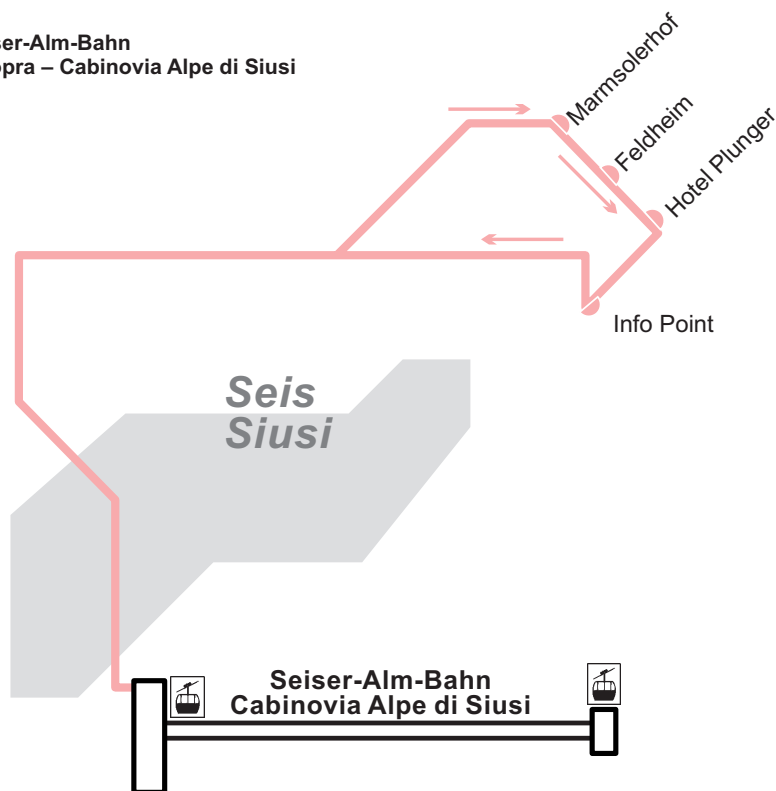

Fahrplan Orario

Linie - linea

9 Obervaleutin – Seiser-Alm-Bahn
San Valentino di Sopra – Cabinovia Alpe di Siusi

AUTONOME PROVINZ BOZEN - SÜDTIROL Abteilung 38 - Mobilität

 PROVINCIA AUTONOMA DI BOLZANO - ALTO ADIGE Ripartizione 38 - Mobilità

9 Obervaleutin – Seiser-Alm-Bahn
San Valentino di Sopra – Cabinovia Alpe di Siusi

9 Obervaleutin–Seiser-Alm-Bahn
San Valentino di Sopra–Cabinovia Alpe di Siusi

24.12.2011–08.04.2012

		14.28	15.48	17.08	Seiser-Alm-Bahn / Cabinovia Alpe di Siusi	9.00	10.05	11.05			
		14.34	15.54	17.14	Falentör	8.54	9.59	10.59			
		14.35	15.55	17.15	Info Point	8.53	9.58	10.58			
		14.38	15.58	17.18	Hotel Plunger	8.50	9.55	10.55			
		14.39	15.59	17.19	Feldheim	8.49	9.54	10.54			
		14.40	16.00	17.20	Marmsolerhof	8.48	9.53	10.53			

verkehrt täglich/circola giornalmente