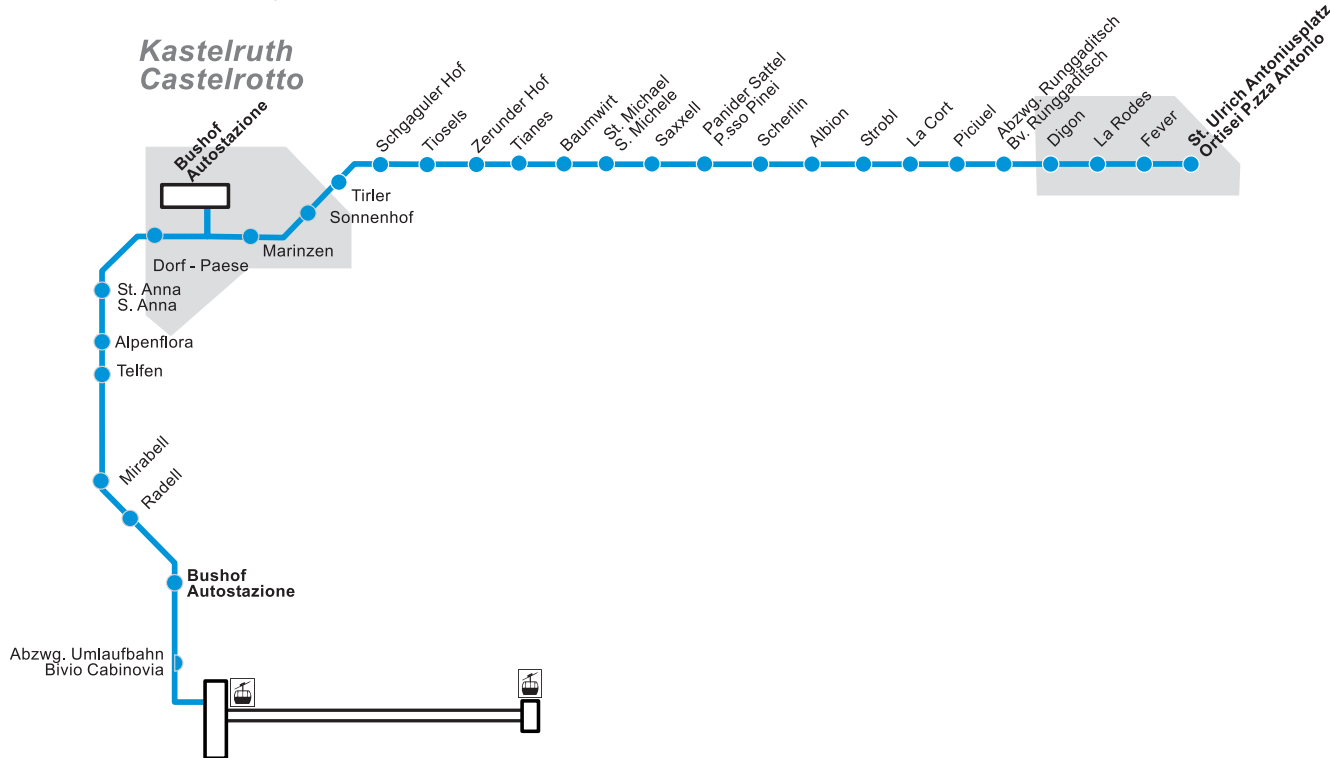

## Linie - linea

### 4 St. Ulrich–Kastelruth–Seis–Seiser-Alm-Bahn Ortisei–Castelrotto–Siusi–Cabinovia Alpe di Siusi

#### 4 St. Ulrich–Kastelruth–Seis–Seiser-Alm-Bahn Ortisei–Castelrotto–Siusi–Cabinovia Alpe di Siusi

							*			
St. Ulrich Antoniusplatz	8.42	10.00	11.15	14.42	15.56	17.11				Ortisei Piazza Antonio
La Rodes	8.46	10.04	11.19	14.46	16.00	17.15				La Rodes
Piciuel	8.50	10.08	11.23	14.50	16.04	17.19				Piciuel
Albion	8.53	10.11	11.26	14.53	16.07	17.22				Albion
Panidersattel	8.54	10.12	11.27	14.54	16.08	17.23				Passo Pinei
St. Michael	8.57	10.15	11.30	14.57	16.11	17.26				S. Michele
Baumwirt	8.59	10.17	11.32	14.59	16.13	17.28				Baumwirt
Kastelruth Bushof	9.03	10.21	11.36	15.03	16.17	17.32				Castelrotto Autostaz.
Seis Bushof	9.11	10.29	11.44	15.11	16.25	17.40				Siusi Autostazione
Seiser-Alm-Bahn	9.12	10.30	11.45	15.12	16.26	17.41				Cabinovia Alpe di S.