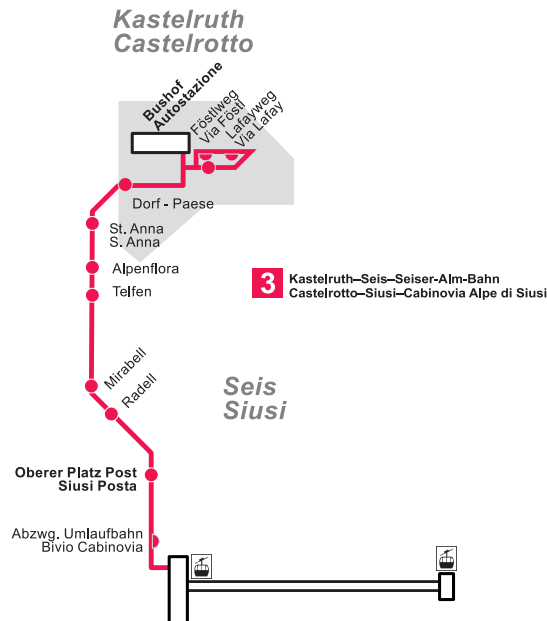

Fahrplan Orario

Linie - linea

3 Seiser-Alm-Bahn–Seis–Kastelruth Cabinovia Alpe di Siusi–Siusi–Castelrotto

3

Seiser-Alm-Bahn–Seis–Kastelruth Cabinovia Alpe di Siusi–Siusi–Castelrotto

24.12.2011–18.03.2012

Seiser-Alm-Bahn		8.30	8.45	9.00	9.15	9.30	9.45	10.00	10.15	10.30	10.45	11.00	Cabinovia Alpe di Siusi
Seis Oberer Platz		8.32	8.47	9.02	9.17	9.32	9.47	10.02	10.17	10.32	10.47	11.02	Siusi Posta
Dorf		8.40	8.54	9.10	9.24	9.40	9.54	10.10	10.24	10.40	10.54	11.10	Paese
Kastelruth Bushof			8.55	9.10	9.25	9.40	9.55	10.10	10.25	10.40	10.55		Castelrotto Autostazione
Lafayweg		8.45		9.15		9.45		10.15		10.45		11.15	Via Lafay

Seiser-Alm-Bahn	11.15	11.50	12.20	12.45	13.25	13.50	14.15	14.30	14.45	15.00	15.15	15.30	Cabinovia Alpe di Siusi
Seis Oberer Platz	11.17	11.52	12.22	12.47	13.27	13.52	14.17	14.32	14.47	15.02	15.17	15.32	Siusi Posta
Dorf	11.24	11.59	12.29	12.54	13.34	13.59	14.24	14.39	14.54	15.09	15.24	15.39	Paese
Kastelruth Bushof	11.25	12.00	12.30	12.55	13.35	14.00	14.25	14.40	14.55	15.10	15.25	15.40	Castelrotto Autostazione
Lafayweg							14.30		15.00		15.30		Via Lafay

Seiser-Alm-Bahn	15.45	16.00	16.15	16.30	16.45	17.00	17.15	17.30	17.50	18.15			Cabinovia Alpe di Siusi
Seis Oberer Platz	15.47	16.02	16.17	16.32	16.47	17.02	17.17	17.32	17.52	18.17			Siusi Posta
Dorf	15.54	16.09	16.24	16.39	16.54	17.09	17.24	17.39	17.59	18.24			Paese
Kastelruth Bushof	15.55	16.10	16.25	16.40	16.55	17.10	17.25	17.40	18.00	18.25			Castelrotto Autostazione
Lafayweg	16.00		16.30		17.00		17.30		18.02				Via Lafay