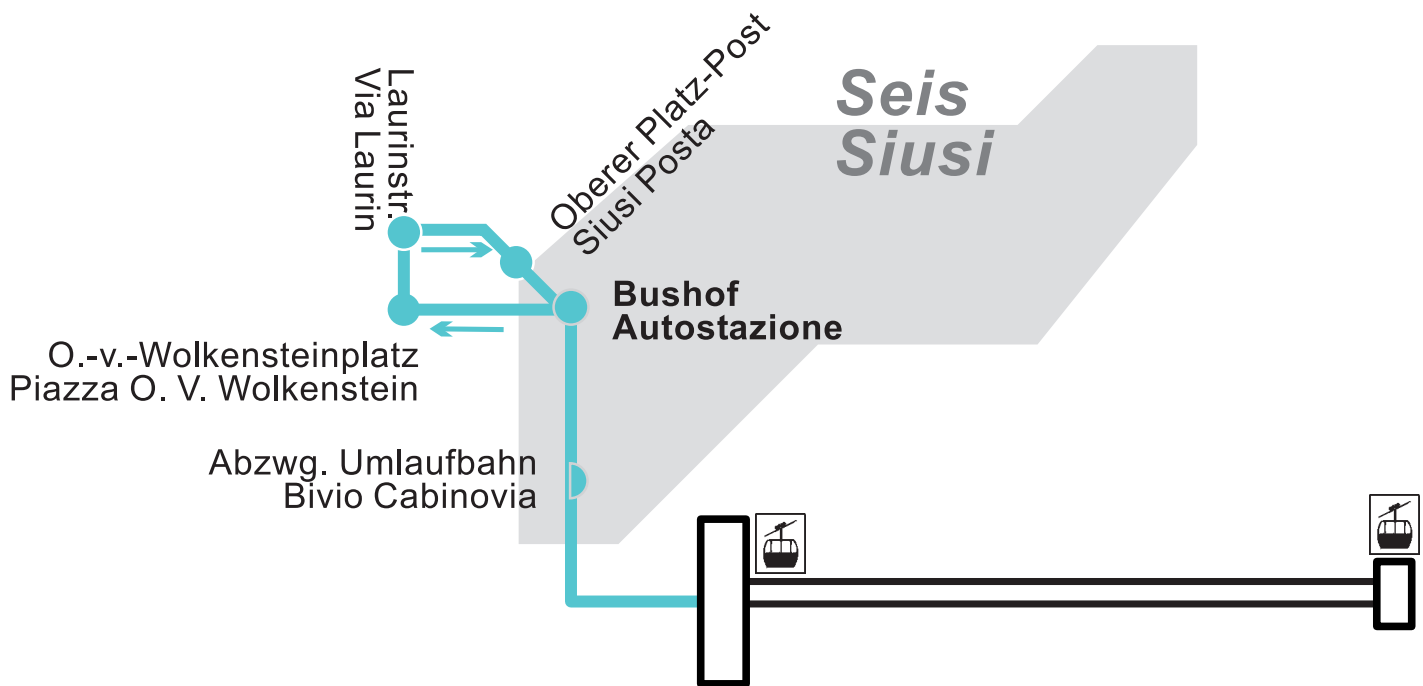

Linie - linea

1 Seiser-Alm-Bahn - Seis
Cabinovia Alpe di Siusi - Siusi

AUTONOME PROVINZ BOZEN - SÜDTIROL
Abteilung 38 - Mobilität

PROVINCIA AUTONOMA DI BOLZANO - ALTO ADIGE
Ripartizione 38 - Mobilità

1 Seis–Seiser Alm Panoramabahn
Siusi–Cabinovia Alpe di Siusi

1

Seis Zentrum-Seiser-Alm-Bahn
Siusi Centro-Cabinovia Alpe di Siusi

24.12.2011–25.03.2012

Seiser-Alm-Bahn		8.50	9.10	9.30	9.50	10.10	10.30	10.50	11.15	11.35	13.30	14.00	Cabinovia Alpe di Siusi
O.-v.-Wolkensteinplatz	8.32	8.52	9.12	9.32	9.52	10.12	10.32	10.52	11.17	11.37	13.32	14.02	P.zza O.v. Wolkenstein
Laurinstr.	8.34	8.54	9.14	9.34	9.54	10.14	10.34	10.54	11.19	11.39	13.34	14.04	Via Laurin
Oberer Platz-Post	8.36	8.56	9.16	9.36	9.56	10.16	10.36	10.56	11.21	11.41	13.36	14.06	Posta
Seis Bushof	8.38	8.58	9.18	9.38	9.58	10.18	10.38	10.58	11.23	11.43	13.38	14.08	Siusi Autostazione
Seiser-Alm-Bahn	8.40	9.00	9.20	9.40	10.00	10.20	10.40	11.00	11.25	11.45	13.40	14.10	Cabinovia Alpe di Siusi

												*	
Seiser-Alm-Bahn	14.20	14.40	15.00	15.20	15.40	16.00	16.20	16.40	17.00	17.20	17.45	18.15	Cabinovia Alpe di Siusi
O.-v.-Wolkensteinplatz	14.22	14.42	15.02	15.22	15.42	16.02	16.22	16.42	17.02	17.22	17.47	18.17	P.zza O.v. Wolkenstein
Laurinstr.	14.24	14.44	15.04	15.24	15.44	16.04	16.24	16.44	17.04	17.24	17.49	18.19	Via Laurin
Oberer Platz-Post	14.26	14.46	15.06	15.26	15.46	16.06	16.26	16.46	17.06	17.26	17.51	18.21	Posta
Seis Bushof	14.28	14.48	15.08	15.28	15.48	16.08	16.28	16.48	17.08	17.28	17.53	18.23	Siusi Autostazione
Seiser-Alm-Bahn	14.30	14.50	15.10	15.30	15.50	16.10	16.30	16.50	17.10	17.30	17.55		Cabinovia Alpe di Siusi

* Zustieg nur an der Haltestelle Seiser-Alm-Bahn, an den übrigen Haltestellen nur Ausstieg

verkehrt täglich/circola giornalmente

* Salita soltanto alla fermata Cabinovia – altre fermate solo discesa