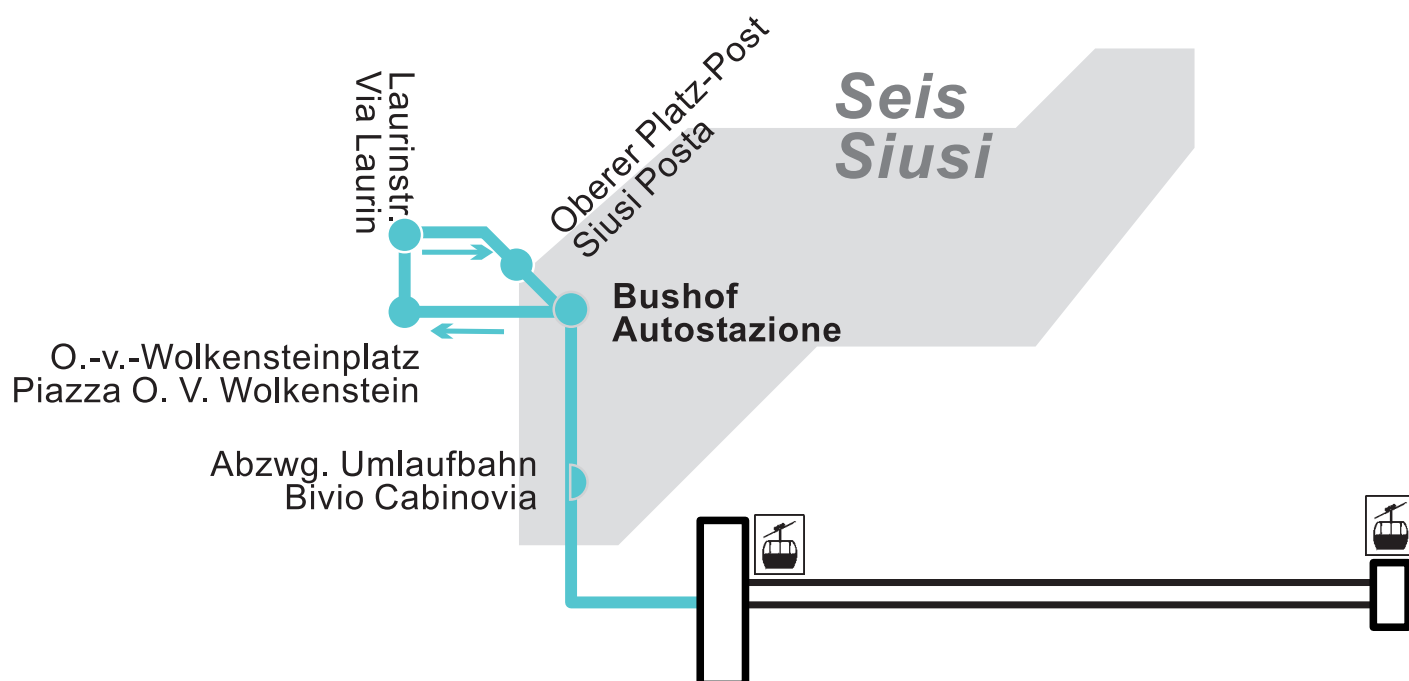

Winterfahrplan Orario invernale

Linie - linea

1 Seiser-Alm-Bahn - Seis
Cabinovia Alpe di Siusi - Siusi

AUTONOME PROVINZ BOZEN - SÜDTIROL Abteilung 38 - Mobilität  PROVINCIA AUTONOMA DI BOLZANO - ALTO ADIGE Ripartizione 38 - Mobilità

1 Seis–Seiser Alm Panoramabahn
Siusi–Cabinovia Alpe di Siusi

1

**Seis Zentrum-Seiser-Alm-Bahn
Siusi Centro-Cabinovia Alpe di Siusi**

**03.12.-23.12.2011
26.03.-10.04.2012**

Seiser-Alm-Bahn	8.50	9.30	10.10	10.50	14.00	15.00	16.00	17.00	18.00				Cabinovia Alpe di Siusi
O.-v.-Wolkensteinplatz	8.52	9.32	10.12	10.52	14.02	15.02	16.02	17.02	18.02				P.zza O.v. Wolkenstein
Laurinstr.	8.54	9.34	10.14	10.54	14.04	15.04	16.04	17.04	18.04				Via Laurin
Oberer Platz-Post	8.56	9.36	10.16	10.56	14.06	15.06	16.06	17.06	18.06				Posta
Seis Bushof	8.58	9.38	10.18	10.58	14.08	15.08	16.08	17.08	18.08				Siusi Autostazione
Seiser-Alm-Bahn	9.00	9.40	10.20	11.00	14.10	15.10	16.10	17.10	18.10				Cabinovia Alpe di Siusi

verkehrt täglich/circola giornalmente