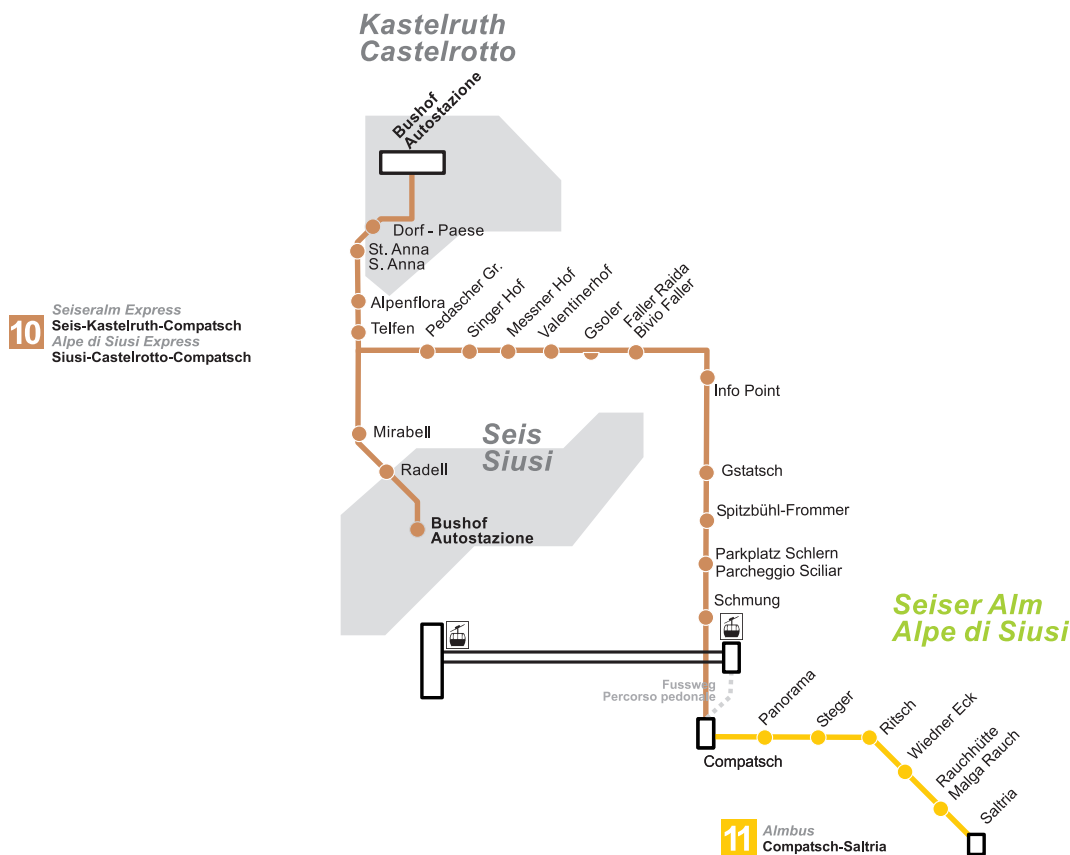

# Fahrplan Orario

Linie - linea

**10 11** Seis-Kastelruth-Compatsch-Saltria

**10/11**

**Almexpress/Almbus: Seis-Kastelruth-Compatsch-Saltria**

**03.12.-23.12.2011**

**Almexpress/Almbus: Siusi-Castelrotto-Compatsch-Saltria**

**19.03.-15.04.2012**

Seis	8.10											Siusi
Kastelruth	8.20		*9.50									Castelrotto
Parkplatz Schlern	8.40		10.10					15.17				Parcheggio Sciliar
Compatsch	8.45	9.20	10.15	11.00	13.00	13.50	14.35	15.20	16.05			Compatsch
Ritsch	8.50	9.25	10.20	11.05	13.05	13.55	14.40	15.25	16.10			Ritsch
Saltria	9.00	9.35	10.30	11.15	13.15	14.05	14.50	15.35	16.20			Saltria

**Prezzo: Corsa singola 1,50 € (Compatsch-Saltria). Gratis per possessori della Combi-Card o Nordic Pass**

**Preis: Einfache Fahrt 9,50 €; Hin- und Retourfahrt 14,00 € (Kastelruth/Seis-Compatsch). Frei für Inhaber der Combi-Card oder Nordic Pass**

**Prezzo: Corsa singola 9,50 €; andata e ritorno 14,00 € (Castelrotto/Siusi-Compatsch). Gratis con Combi-Card o Nordic Pass**