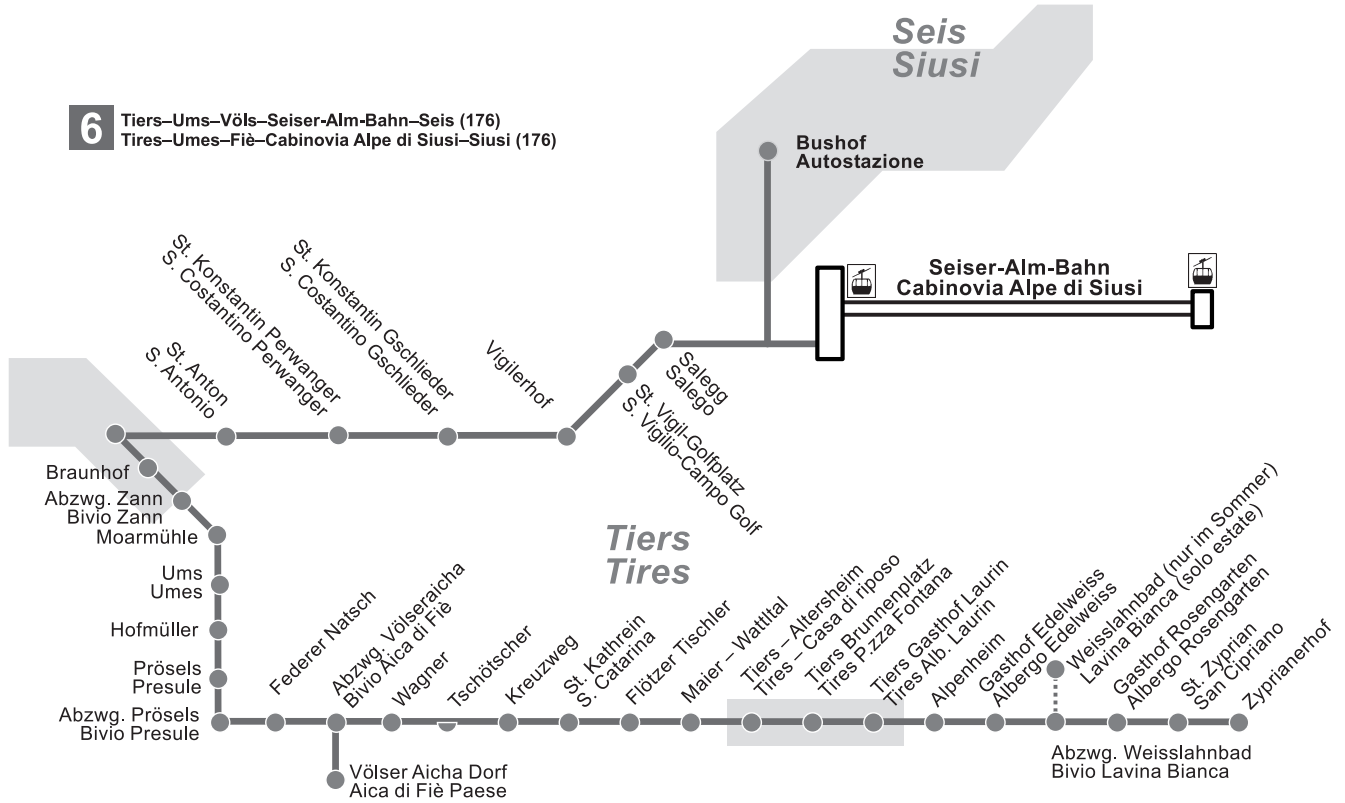

Fahrplan Orario

AUTONOME PROVINZ BOZEN - SÜDTIROL
Abteilung 38 - Mobilität

PROVINCIA AUTONOMA DI BOLZANO - ALTO ADIGE
Ripartizione 38 - Mobilità

6 Tiers-Ums-Völs-Seiser-Alm-Bahn-Seis (176)
Tires-Umes-Fiè-Cabinovia Alpe di Siusi-Siusi (176)

176 6 Tiers-Ums-Völs-Seis
Tires-Umes-Fiè-Siusi

11.12.2011-12.05.2012

☒								☒								
6.20		9.15	11.05	12.43	14.05	15.55	17.40	Seis Bushof / Siusi autostazione		9.12	10.57	12.41	13.52	15.47	17.37	19.22
		9.17	11.07		14.07	15.57	17.42	Seiser-Alm-Bahn / Cabinovia Alpe di Siusi		9.10	10.55	12.39	13.50	15.45	15.35	19.20
6.28	7.40	9.25	11.15	12.51	14.15	16.05	17.50	Völs am Schlern / Fiè allo Sciliar	7.35	9.02	10.47	12.31	13.42	15.37	17.27	19.12
6.37	7.49	9.34	11.24	13.00	14.24	16.14	17.59	Ums / Umes	7.26	8.53	10.38	12.22	13.33	15.28	17.18	19.03
6.45	7.57	9.42	11.32	13.08	14.32	16.22	18.07	Prösels / Presule	7.18	8.45	10.30	12.14	13.25	15.20	17.10	18.55
6.50	8.02	9.47	11.37	13.13	14.37	16.27	18.12	Völs Aicha / Aica di Fiè	7.13	8.40	10.25	12.09	13.20	15.15	17.05	18.50
6.53	8.05	9.50	11.40		14.40	16.30	18.15	St. Kathrein / Santa Caterina	7.10	8.37	10.22	12.06		15.12	17.02	18.47
6.58	8.10	9.55	11.45		14.45	16.35	18.20	Brunnenplatz Tiers / P.zza Fontana Tires	7.05	8.32	10.17	12.01		15.07	16.57	18.42
	8.16	10.01	11.51		14.51	16.41	18.26	St. Zyprian / S. Cipriano		8.28	10.13	11.55		15.03	16.53	18.38
	8.18	10.03	11.53		14.53	16.43	18.28	Cyprianerhof		8.25	10.10	11.53		15.00	16.50	18.35

☒ entfällt an Sonn- und Feiertagen / sospeso i giorni festivi ☒ verkehrt täglich/circola giornalmente
Liniendienst – es werden die Tarife des Südtiroler Verkehrsverbundes angewandt
Servizio di linea – vengono applicate le tariffe del trasporto integrato dell'Alto Adige