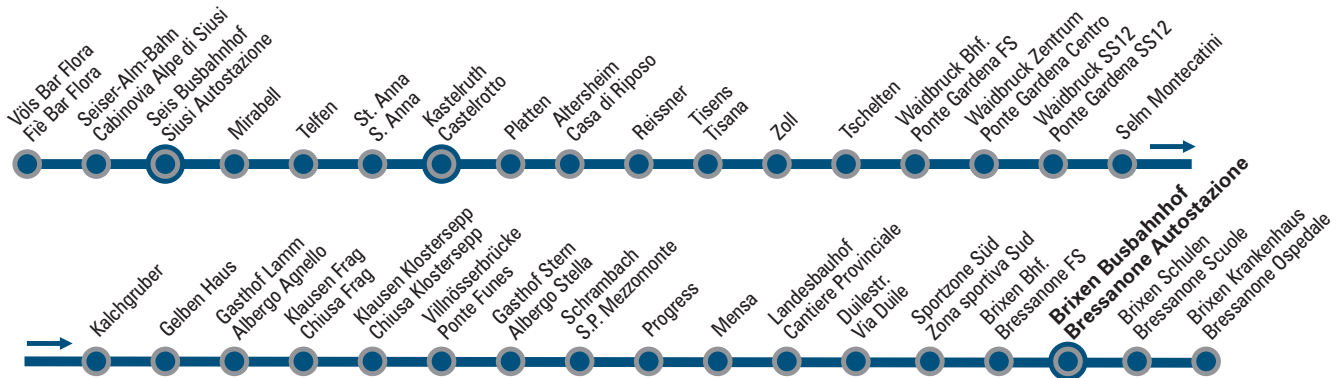

Fahrplan Orario

AUTONOME PROVINZ BOZEN - SÜDTIROL
Abteilung Mobilität

PROVINCIA AUTONOMA DI BOLZANO - ALTO ADIGE
Ripartizione alla Mobilità

171

VÖLS-SEIS-KASTELRUTH-BRIXEN FIÈ-SIUSI-CASTELROTTO-BRESSANONE

GÜLTIG VOM 14.09.2009 BIS 12.06.2010

IN VIGORE DAL 14.09.2009 AL 12.06.2010

	Ⓜ	Ⓢ	Ⓐ	Ⓢ	•	ⓧ	ⓧ	ⓧ	•	ⓧ	ⓧ	•	ⓧ	ⓧ	•		
Völs			6.30	7.15												Fiè	
Seiser-Alm-Bahn								9.55	10.55	11.55	12.55	13.55	14.55	15.55	16.55	17.55	Cabinovia
Seis Busbhf.	6.07	6.42	6.48	7.27	7.57	8.57	9.57	10.57	11.57	12.57	13.57	14.57	15.57	16.57	17.57	Siusi Autostaz.	
Kastelruth	6.15	6.48		7.35	8.05	9.05	10.05	11.05	12.05	13.05	14.05	15.05	16.05	17.05	18.05	Castelrotto	
Waidbruck Bhf.	6.32	7.05	7.05		8.22	9.22	10.22	11.22	12.22	13.22	14.22	15.22	16.22	17.22	18.22	P.te Gardena FS	
Waidbruck SS12	6.34	7.07	7.07		8.24	9.24	10.24	11.24	12.24	13.24	14.24	15.24	16.24	17.24	18.24	P.te Gardena SS12	
Klausen	6.42	7.15	7.15		8.32	9.32	10.32	11.32	12.32	13.32	14.32	15.32	16.32	17.32	18.32	Chiusa	
Brixen Ind.zone	6.54	7.27	7.27		8.44	9.44	10.44	11.44	12.44	13.44	14.44	15.44	16.44	17.44	18.44	Bressanone Z.I.	
Brixen Bhf.	6.59	7.32	7.32		8.49	9.49	10.49	11.49	12.49	13.49	14.49	15.49	16.49	17.49	18.49	Bressanone FS	
Brixen Busbhf.	7.00	7.35	7.35		8.52	9.52	10.52	11.52	12.52	13.52	14.52	15.52	16.52	17.52	18.52	Bressanone Aut.	
Brixen Krankenh.		7.40	7.40		8.57	9.57	10.57	11.57	12.57	13.57	14.57	15.57	16.57	17.57	18.57	Bressanone Osp.	

• verkehrt täglich
circola giornalmente

ⓧ entfällt an Sonn- und Feiertagen
sospeso i giorni festivi

Ⓜ verkehrt an Werktagen ausg. Samstag
circola i feriali escl. sabato

Ⓐ fährt an schulfreien Tagen um 6.42 Uhr in Seis ab und fährt über Kastelruth (6.48)
nei giorni non scolastici parte alle 6.42 da Siusi e transita per Castelrotto (6.48)

Ⓢ verkehrt an Schultagen
circola i scolastici

171

BRIXEN-KASTELRUTH-SEIS-VÖLS BRESSANONE-CASTELROTTO-SIUSI-FIÈ

GÜLTIG VOM 14.09.2009 BIS 12.06.2010

IN VIGORE DAL 14.09.2009 AL 12.06.2010

	Ⓜ	ⓧ	•	ⓧ	ⓧ	Ⓜ	ⓧ	Ⓢ	•	Ⓢ	ⓧ	ⓧ	•	ⓧ	ⓧ	•	
Brixen Krankenh.		8.02	9.02	10.02	11.02		12.02		13.02	13.22	14.02	15.02	16.32	17.02	18.02	19.02	Bressanone Osp.
Brixen Busbhf.	7.00	8.07	9.07	10.07	11.07		12.07		13.07	13.27	14.07	15.07	16.37	17.07	18.07	19.07	Bressanone Aut.
Brixen Bhf.	7.03	8.10	9.10	10.10	11.10		12.10		13.10	13.30	14.10	15.10	16.40	17.10	18.10	19.10	Bressanone FS
Brixen Ind.zone	7.08	8.15	9.15	10.15	11.15		12.15		13.15	13.35	14.15	15.15	16.45	17.15	18.15	19.15	Bressanone Z.I.
Klausen	7.20	8.27	9.27	10.27	11.27		12.27		13.27	13.47	14.27	15.27	16.57	17.27	18.27	19.27	Chiusa
Waidbruck SS12	7.28	8.35	9.35	10.35	11.35		12.35		13.35	13.55	14.35	15.35	17.05	17.35	18.35	19.35	P.te Gardena SS12
Waidbruck Bhf.	7.31	8.38	9.38	10.38	11.38		12.38		13.38	13.58	14.38	15.38	17.08	17.38	18.38	19.38	P.te Gardena FS
Kastelruth	7.48	8.55	9.55	10.55	11.55	12.30	12.55	13.15	13.55	14.15	14.55	15.55	17.25	17.55	18.55	19.55	Castelrotto
Seis Busbhf.	7.56	9.03	10.03	11.03	12.03	12.32	13.03	13.23	14.03	14.23	15.03	16.03	17.33	18.03	19.03	20.03	Siusi
Seiser-Alm-Bahn		9.05	10.05	11.05	12.05		13.05		14.05		15.05	16.05	17.35	18.05			Cabinovia
Völs						12.50		13.35		14.33							Fiè

• verkehrt täglich
circola giornalmente