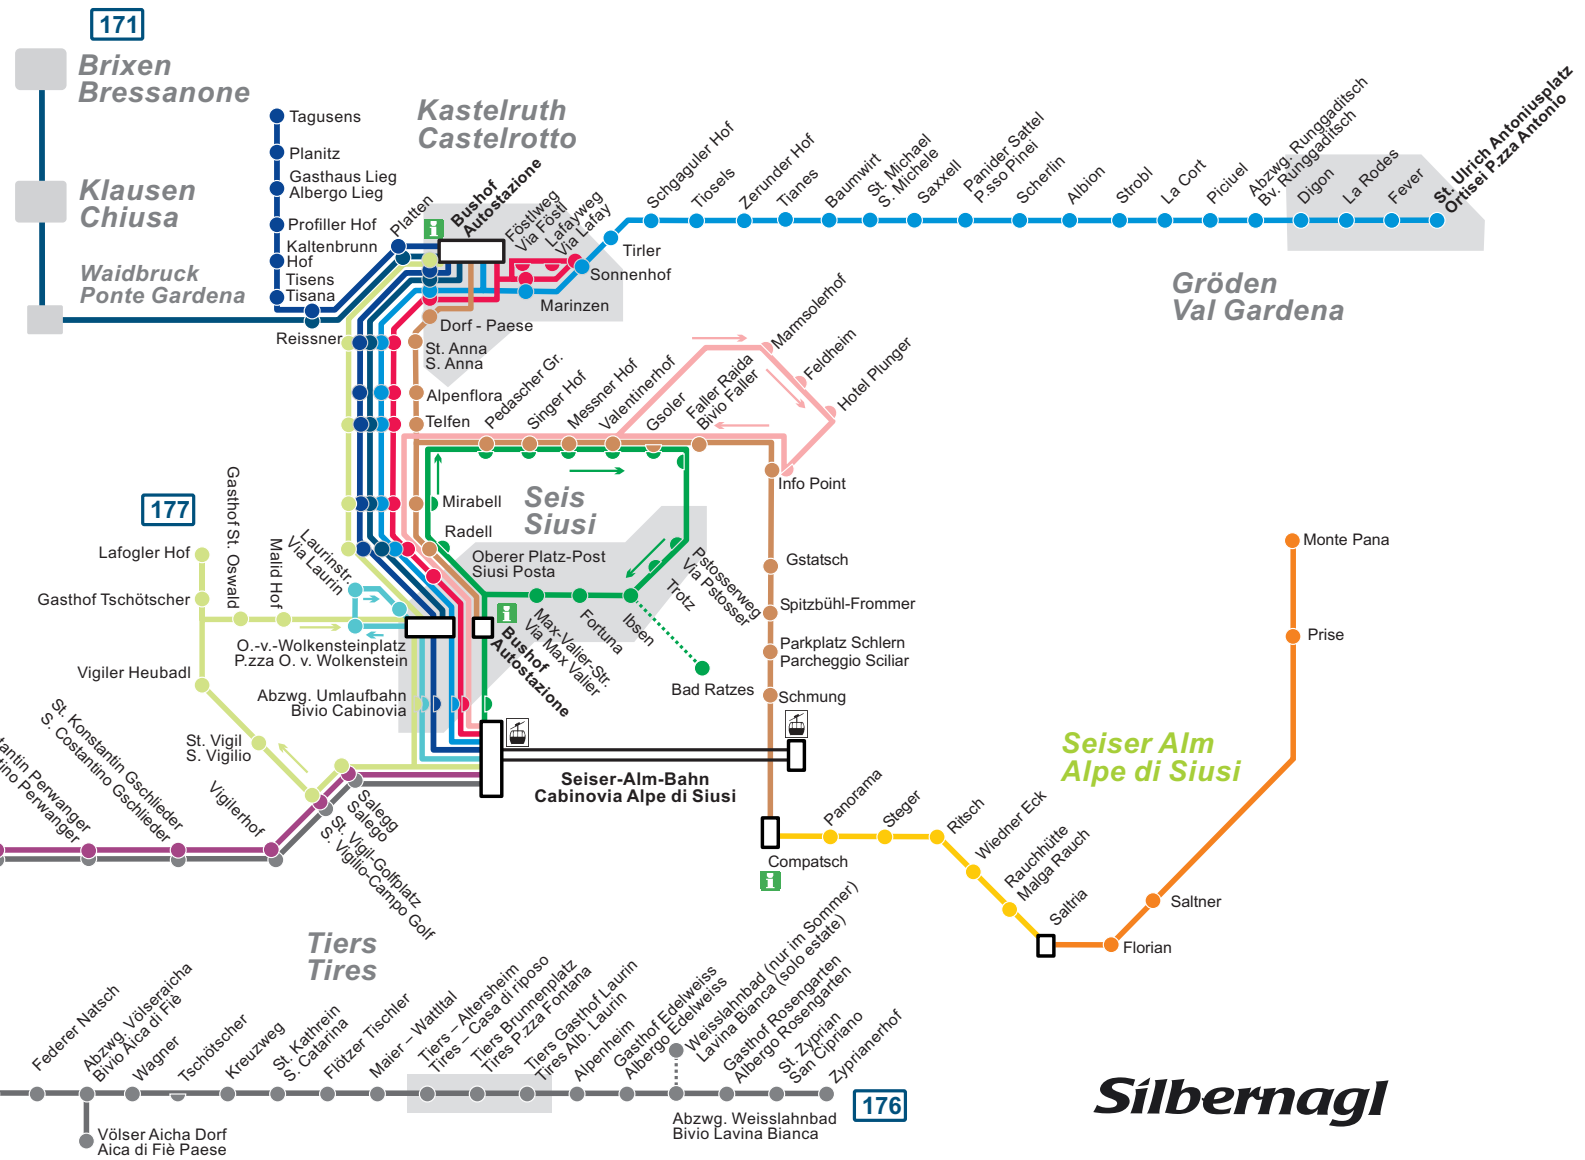

- 1** Seis-Seiser Alm Panoramabahn
Siusi-Cabinovia Alpe di Siusi
- 2** Völs-Seiser-Alm-Bahn
Fiè-Cabinovia Alpe di Siusi
- 3** Kastelruth-Seis-Seiser-Alm-Bahn
Castelrotto-Siusi-Cabinovia Alpe di Siusi
- 4** St. Ulrich-Kastelruth-Seis-Seiser-Alm-Bahn
Ortisei-Castelrotto-Siusi-Cabinovia Alpe di Siusi
- 5** St. Valentin-Trotz-Bad Ratzes-Seis-Seiser-Alm-Bahn
S. Valentino-Trotz-Bad Ratzes-Siusi-Cabinovia Alpe di Siusi
- 6** Tiers-Ums-Völs-Seiser-Alm-Bahn-Seis (176)
Tires-Umes-Fiè-Cabinovia Alpe di Siusi-Siusi (176)
- 7** St. Vigil - St. Oswald - Seiser-Alm-Bahn (177)
S. Vigilio - S. Oswald - Cabinovia Alpe di Siusi (177)
- 8** Tagusens - Tisens - Seiser-Alm-Bahn
Tagusa - Tisana - Cabinovia Alpe di Siusi
- 9** Obervalein - Seiser-Alm-Bahn
San Valentino di Sopra - Cabinovia Alpe di Siusi
- 10** *Seiseralm Express*
Seis-Kastelruth-Compatsch
Alpe di Siusi Express
Siusi-Castelrotto-Compatsch
- 11** *Almbus*
Compatsch-Saltria
- 12** Saltria-Monte Pana

Silbernagl