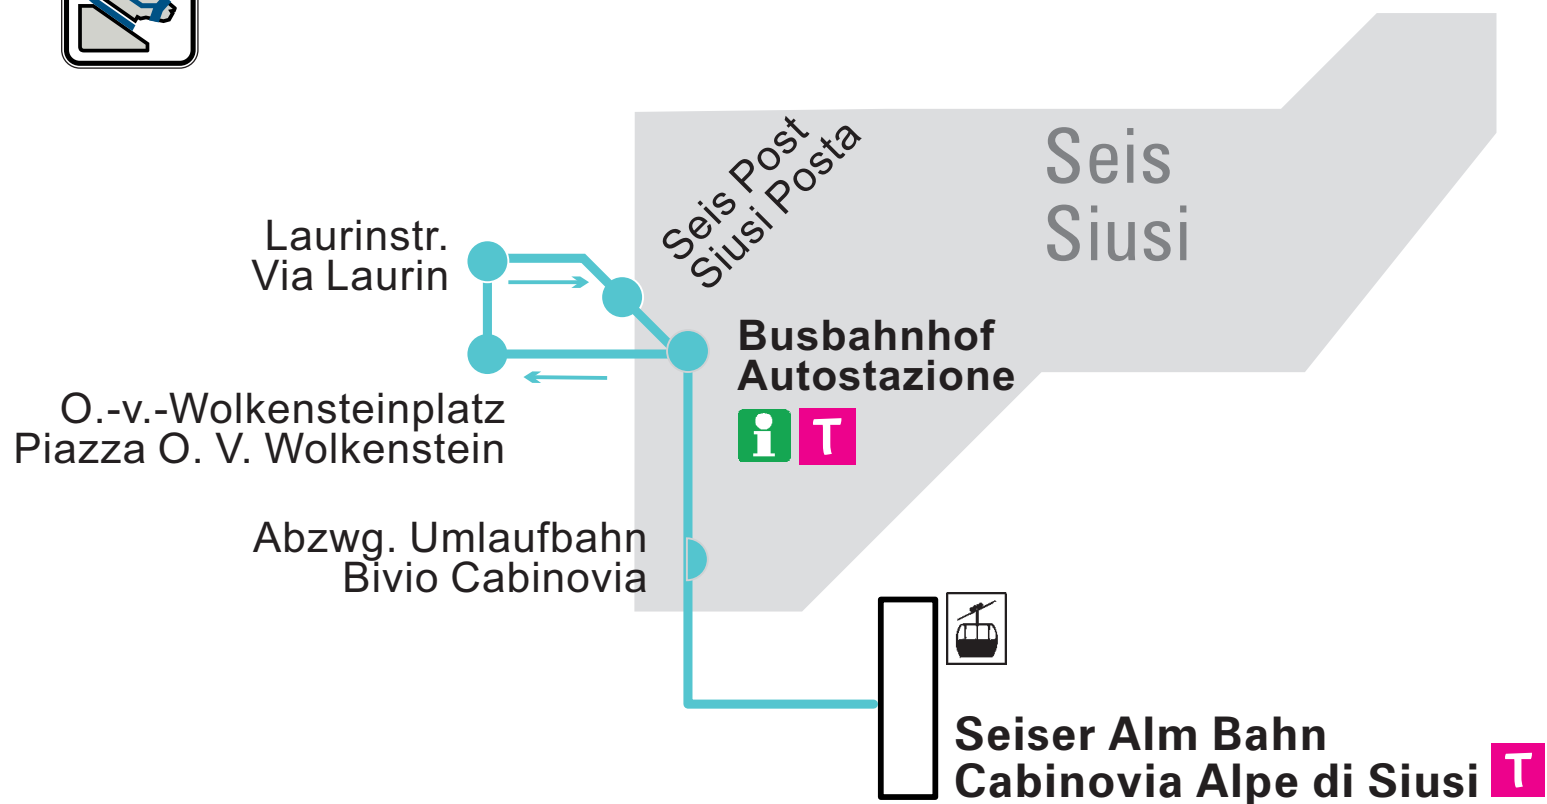

Winterfahrplan Orario invernale

Silbernagl

LIBUS

Linie - linea

1 Seis am Schlern Zentrum > Seiser Alm Bahn
Siusi allo Sciliar Centro > Cabinovia Alpe di Siusi

T Ticketautomat
Distributore Ticket

1

Seis am Schlern Zentrum > Seiser Alm Bahn
Siusi allo Sciliar Centro > Cabinovia Alpe di Siusi

21.12.2017-02.04.2018

Seiser Alm Bahn	8.30	8.45	9.00	9.15	9.30	9.45	10.00	10.15	10.30	10.45	11.00	11.30	13.20	14.00	Cabinovia Alpe di Siusi
O.-v.-Wolkensteinplatz	8.32	8.47	9.02	9.17	9.32	9.47	10.02	10.17	10.32	10.47	11.02	11.32	13.22	14.02	P.zza O.v. Wolkenstein
Laurinstr.	8.33	8.48	9.03	9.18	9.33	9.48	10.03	10.18	10.33	10.48	11.03	11.33	13.23	14.03	Via Laurin
Post	8.35	8.50	9.05	9.20	9.35	9.50	10.05	10.20	10.35	10.50	11.05	11.35	13.25	14.05	Posta
Seis Busbahnhof	8.37	8.52	9.07	9.22	9.37	9.52	10.07	10.22	10.37	10.52	11.07	11.37	13.27	14.07	Siusi Autostazione
Seiser Alm Bahn	8.40	8.55	9.10	9.25	9.40	9.55	10.10	10.25	10.40	10.55	11.10	11.40	13.30	14.10	Cabinovia Alpe di Siusi

Seiser Alm Bahn	14.40	15.00	15.15	15.30	15.45	16.00	16.15	16.30	16.45	17.00	17.20	17.40	18.00	Cabinovia Alpe di Siusi
O.-v.-Wolkensteinplatz	14.42	15.02	15.17	15.32	15.47	16.02	16.17	16.32	16.47	17.02	17.22	17.42	18.02	P.zza O.v. Wolkenstein
Laurinstr.	14.43	15.03	15.18	15.33	15.48	16.03	16.18	16.33	16.48	17.03	17.23	17.43	18.03	Via Laurin
Post	14.45	15.05	15.20	15.35	15.50	16.05	16.20	16.35	16.50	17.05	17.25	17.45	18.05	Posta
Seis Busbahnhof	14.47	15.07	15.22	15.37	15.52	16.07	16.22	16.37	16.52	17.07	17.27	17.47	18.07	Siusi Autostazione
Seiser Alm Bahn	14.50	15.10	15.25	15.40	15.55	16.10	16.25	16.40	16.55	17.10	17.30	17.50		Cabinovia Alpe di Siusi

verkehrt täglich/circola giornalmente